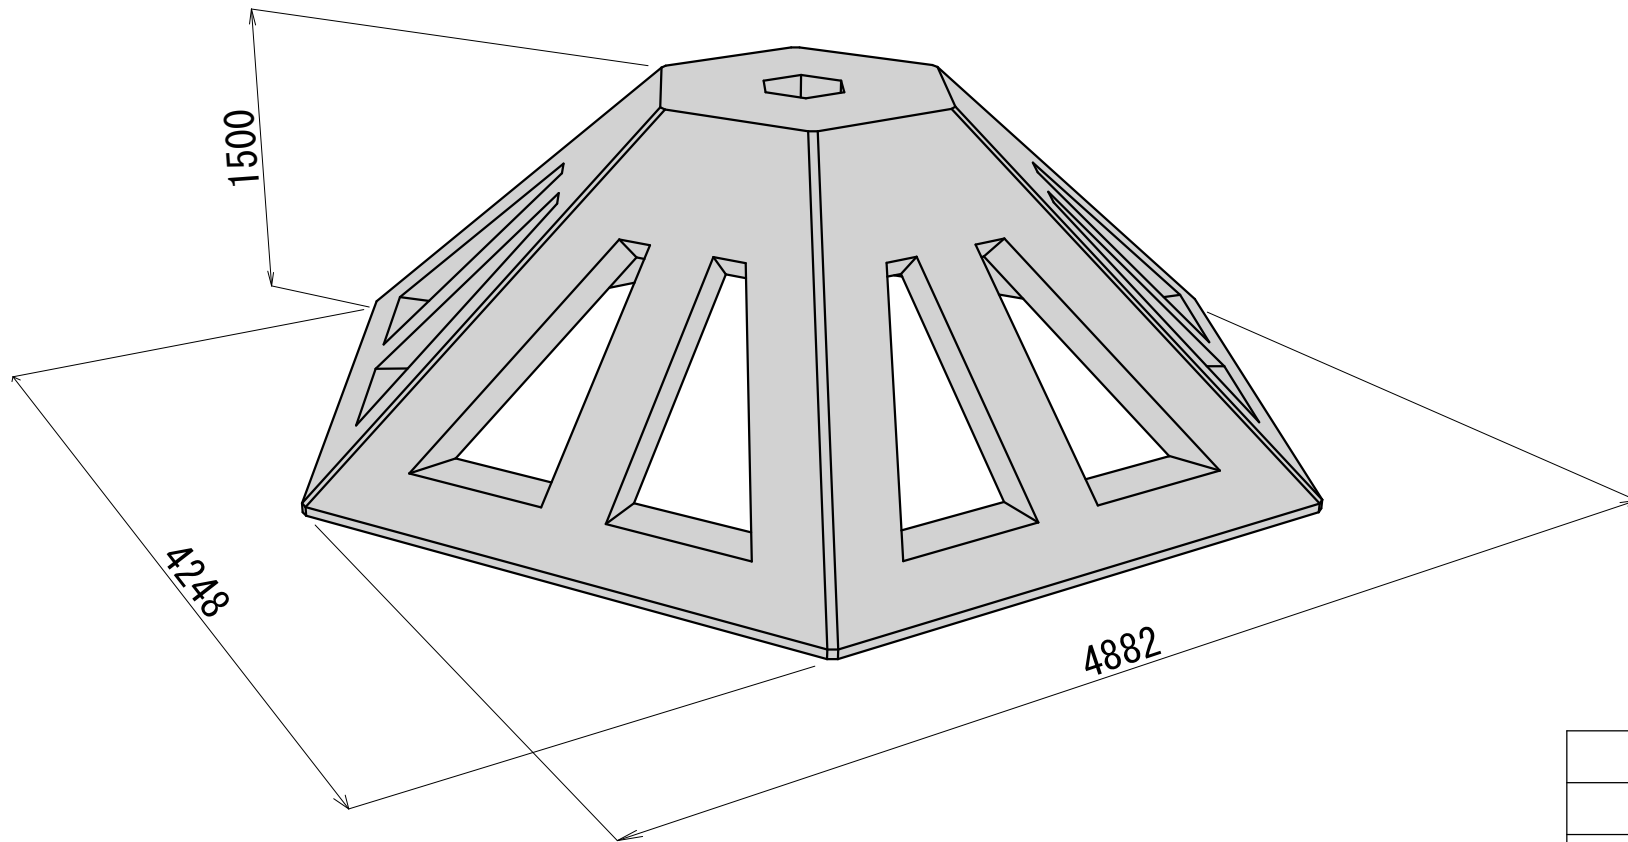

# ネットブルリーフ1.5m型 鳥瞰図

ネットブルリーフ1.5m型

鳥瞰図

日本リーフ株式会社

兵庫県南あわじ市湊987

TEL (0799) 37-3223 FAX (0799) 37-3226