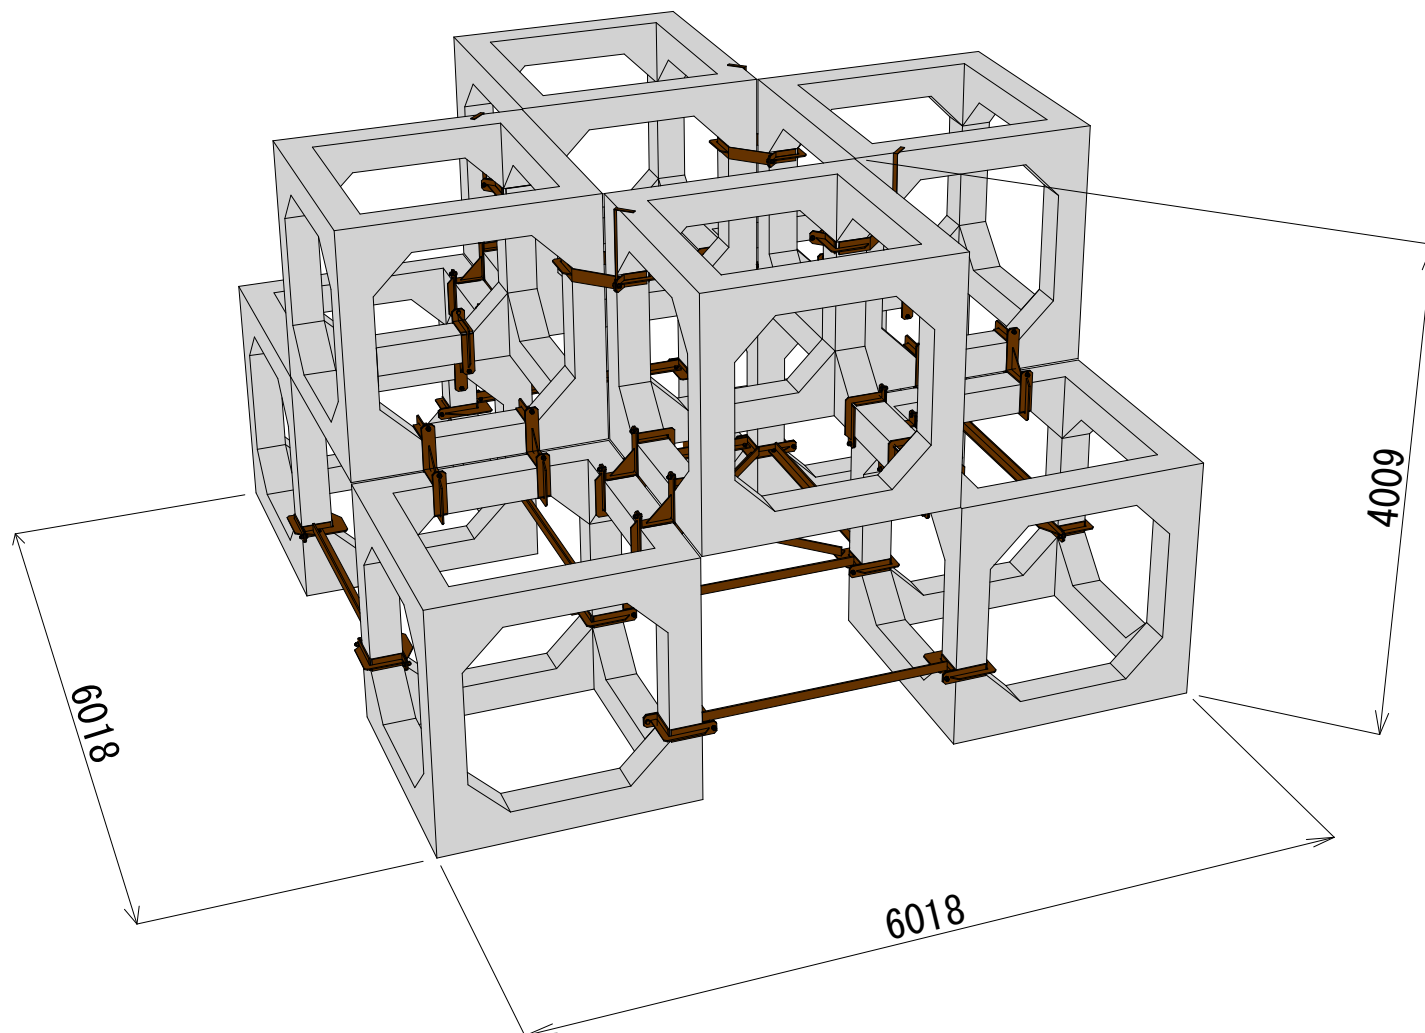

# 角型組立礁130-4型 鳥瞰図

角型組立礁130-4型	
鳥瞰図	
日本リーフ株式会社	
兵庫県南あわじ市湊987	
TEL (0799) 37-3223 FAX (0799) 37-3226	