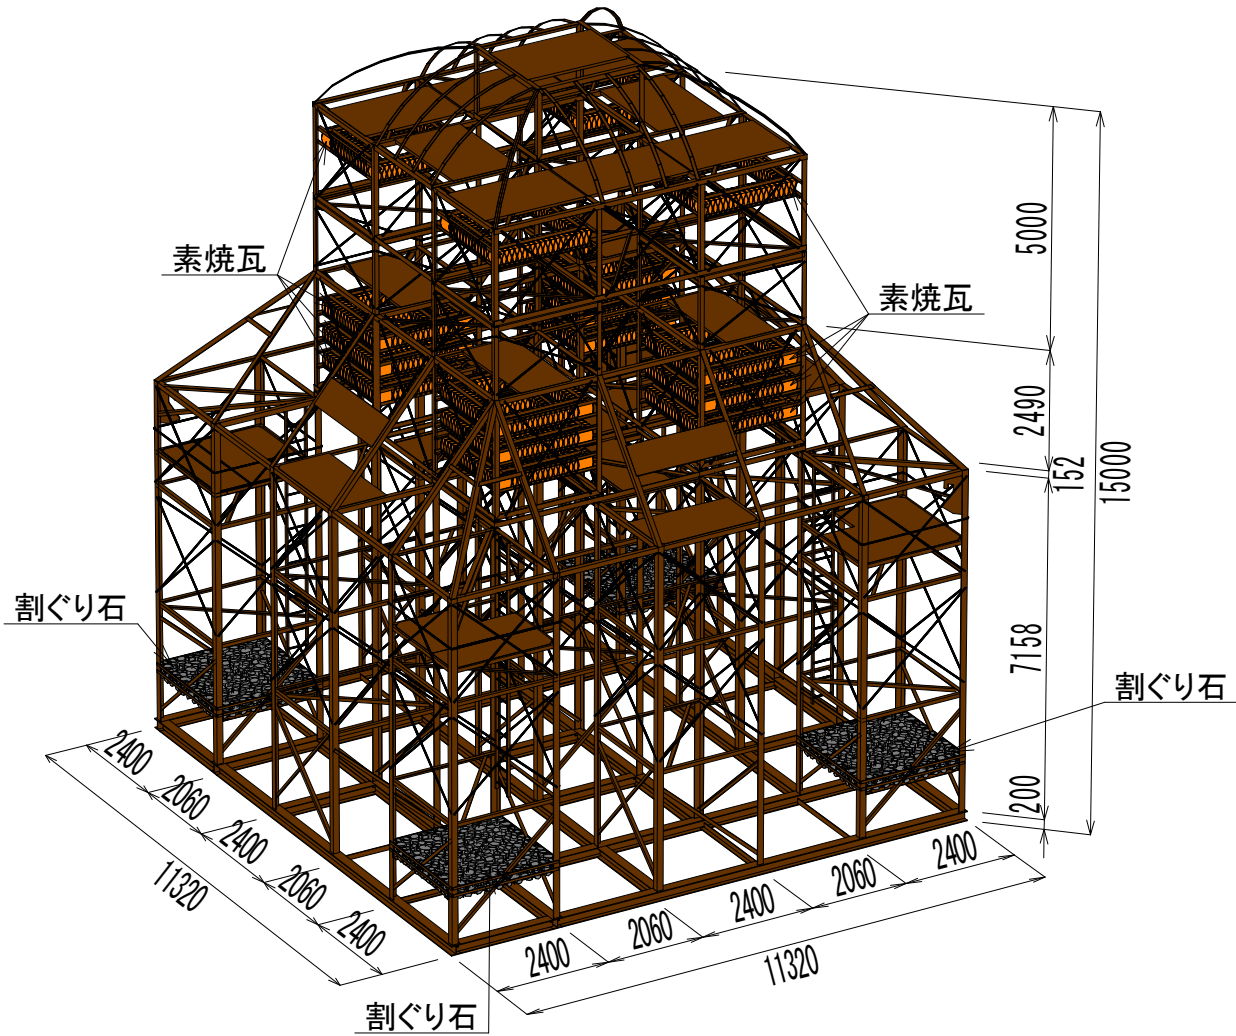

カルセラリーフ1300S型 鳥瞰図

カルセラリーフ1300S型	
鳥瞰図	
日本リーフ株式会社 兵庫県南あわじ市湊 987	
TEL (0799)37-3223 FAX (0799) 37-3226	