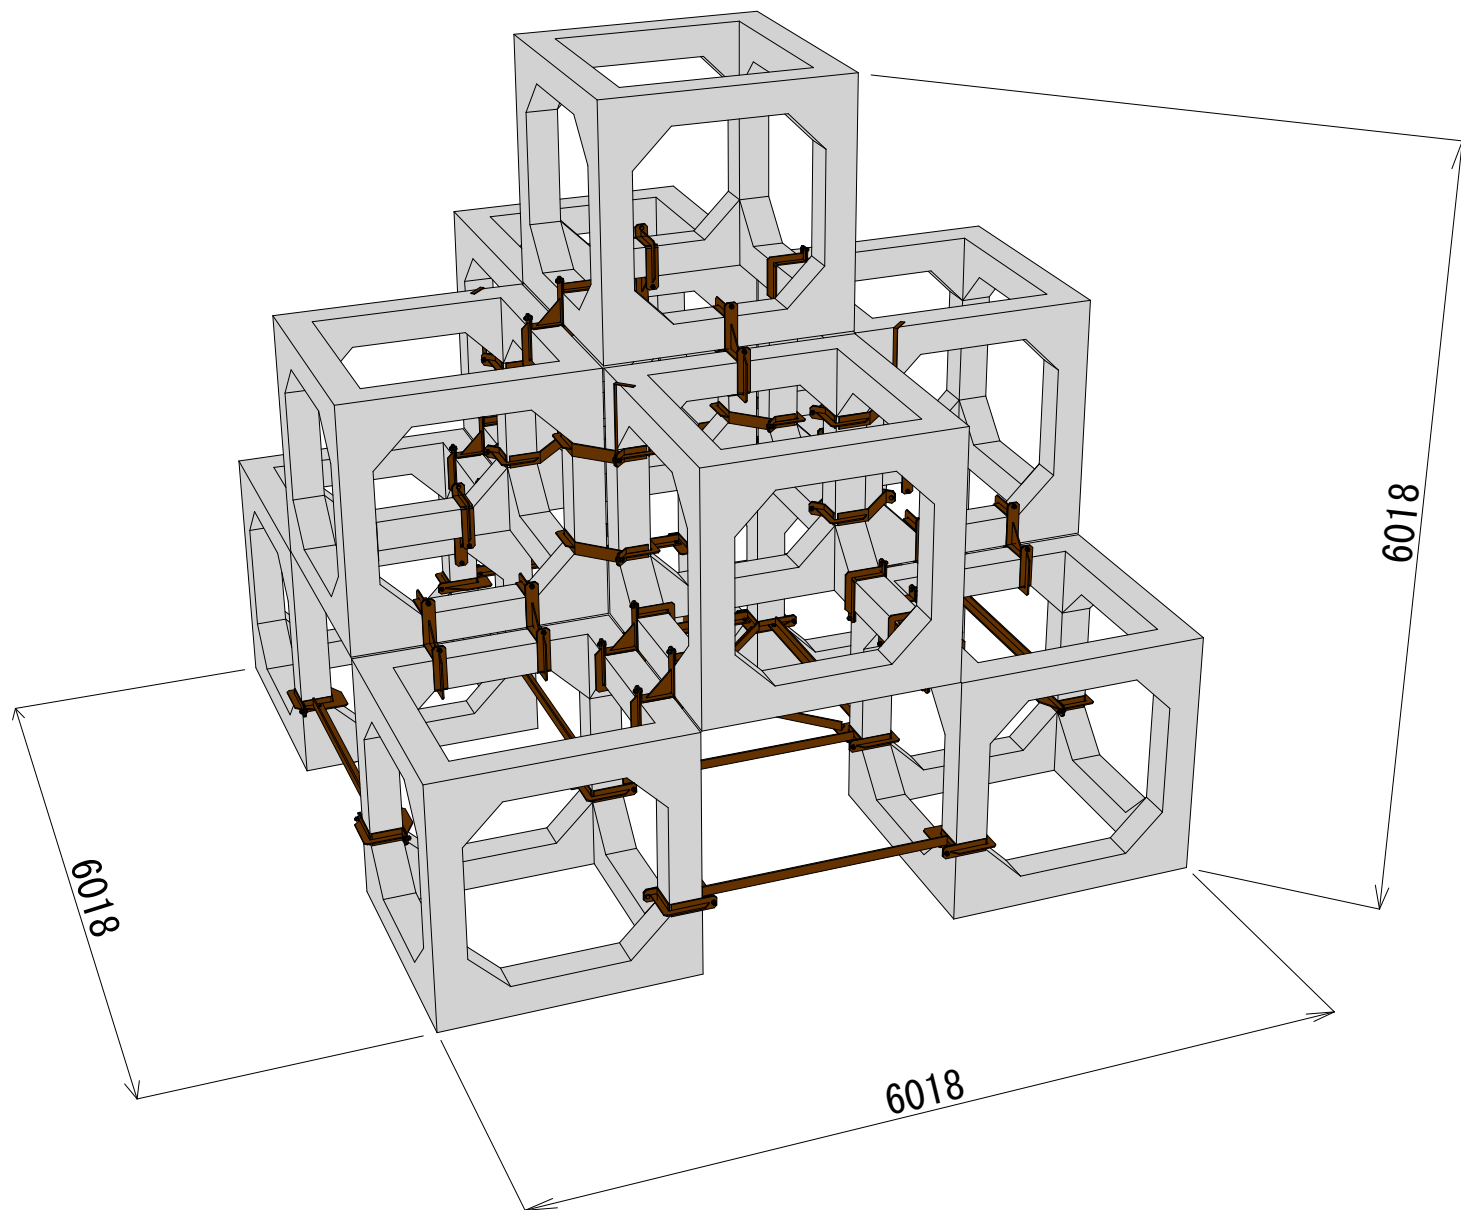

角型組立礁150-6型 鳥瞰図

角型組立礁150-6型

鳥瞰図

日本リーフ株式会社

兵庫県南あわじ市湊987

TEL (0799) 37-3223 FAX (0799) 37-3226