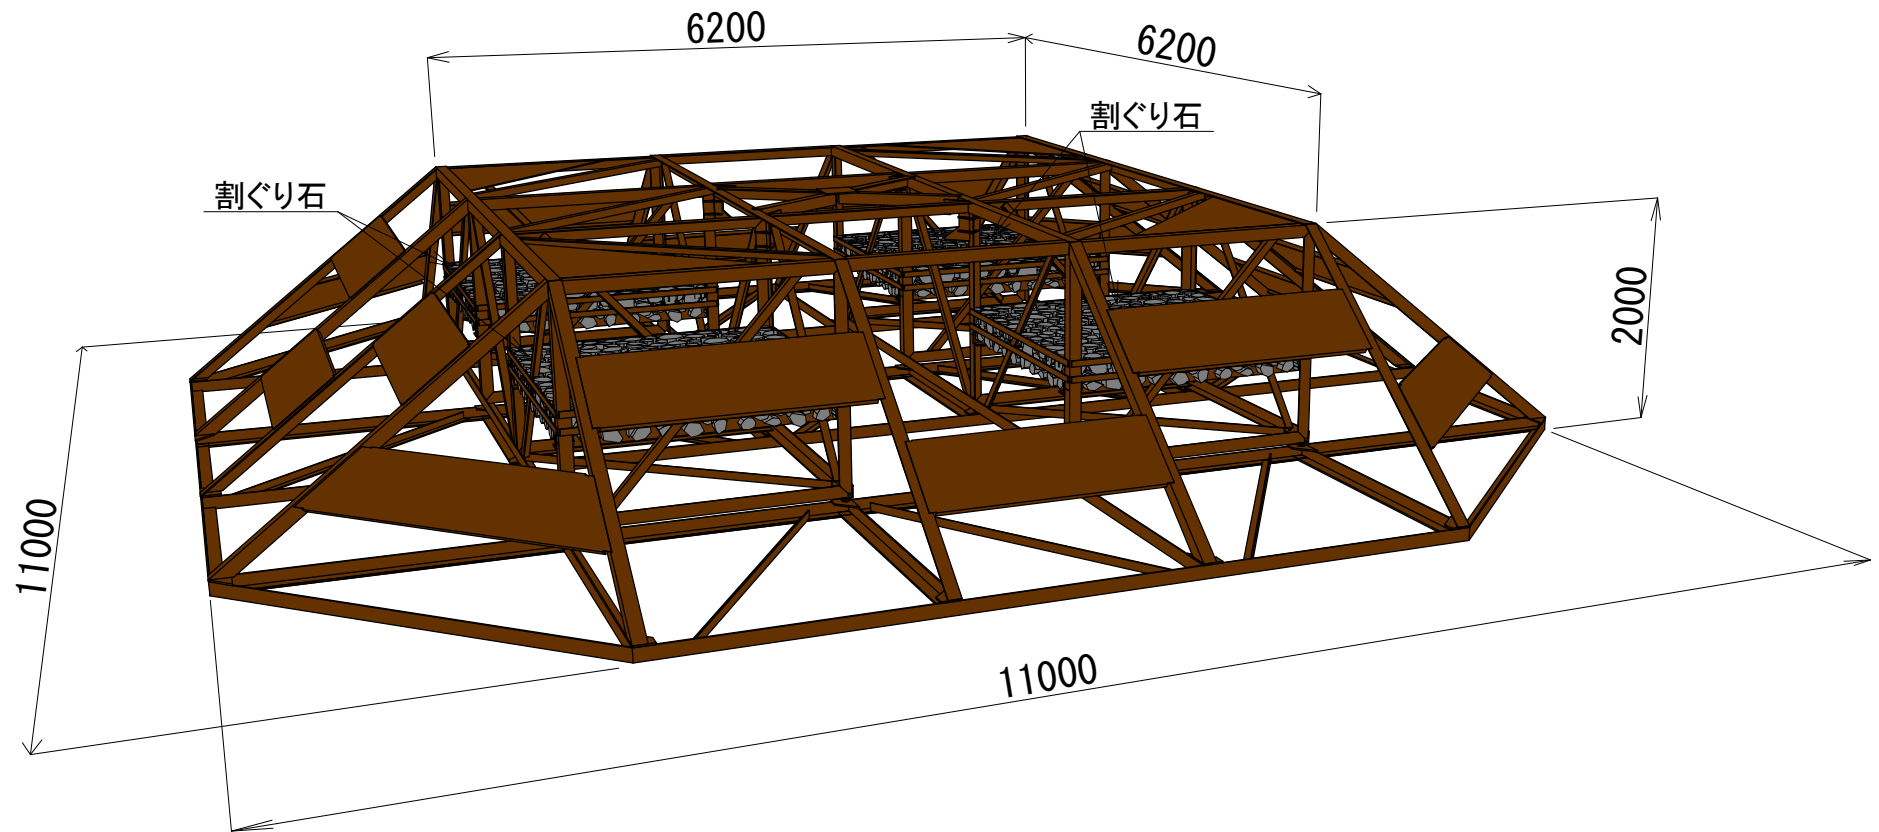

# カルセラリーフ150型 鳥瞰図

カルセラリーフ150型

鳥瞰図

日本リーフ株式会社  
兵庫県南あわじ市湊 987

TEL (0799)37-3223 FAX (0799) 37-3226