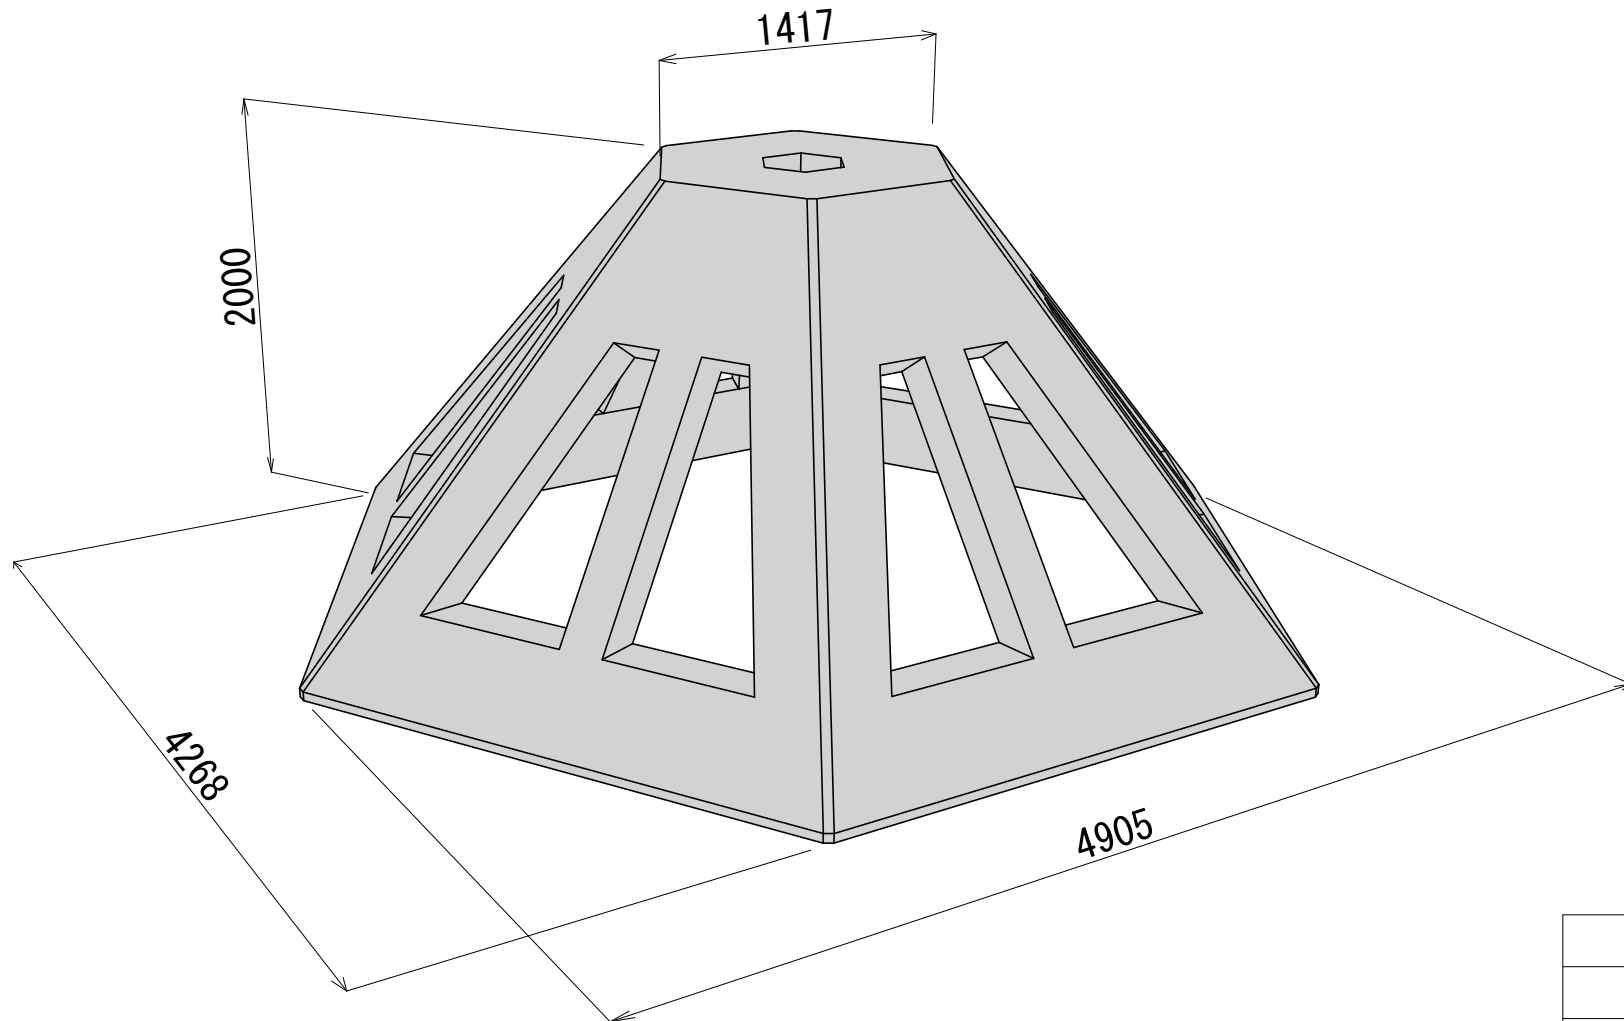

# ネットブルリーフ2.0m型 鳥瞰図

ネットブルリーフ2.0m型

鳥瞰図

日本リーフ株式会社

兵庫県南あわじ市湊987

TEL (0799) 37-3223 FAX (0799) 37-3226