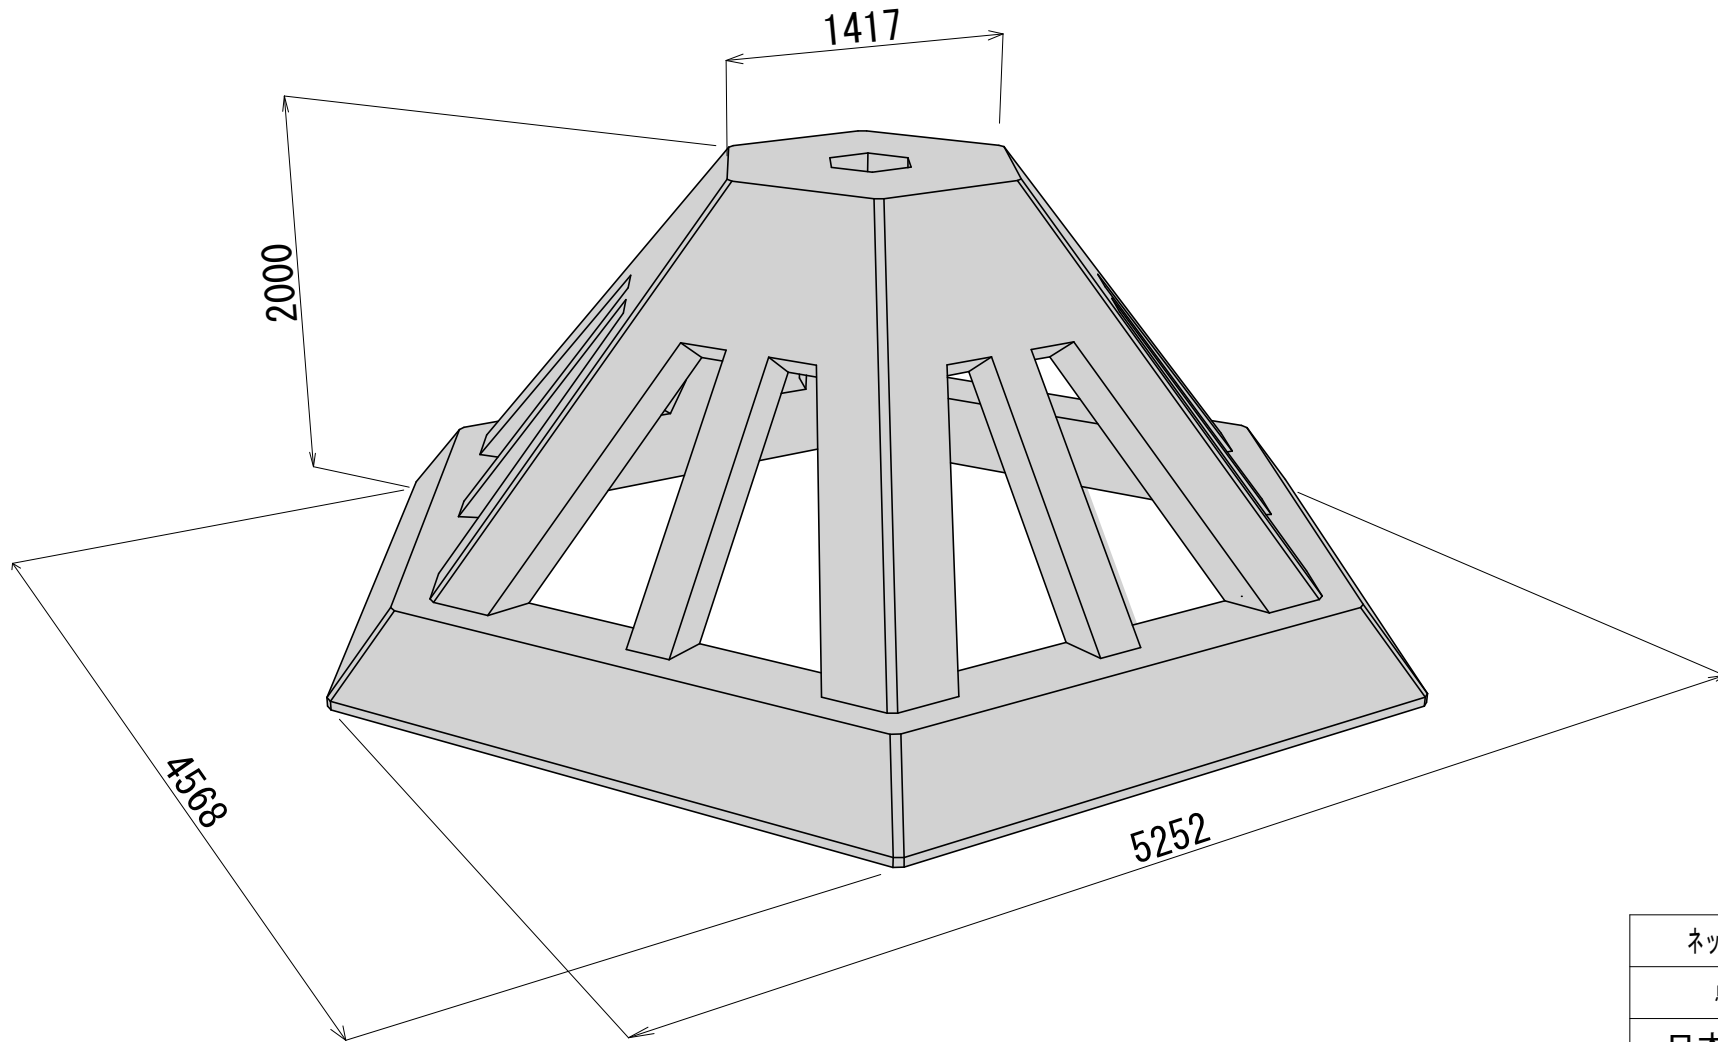

ネットブルリーフ2.0mS型 鳥瞰図

ネットブルリーフ2.0mS型

鳥瞰図

日本リーフ株式会社

兵庫県南あわじ市湊987

TEL (0799) 37-3223 FAX (0799) 37-3226