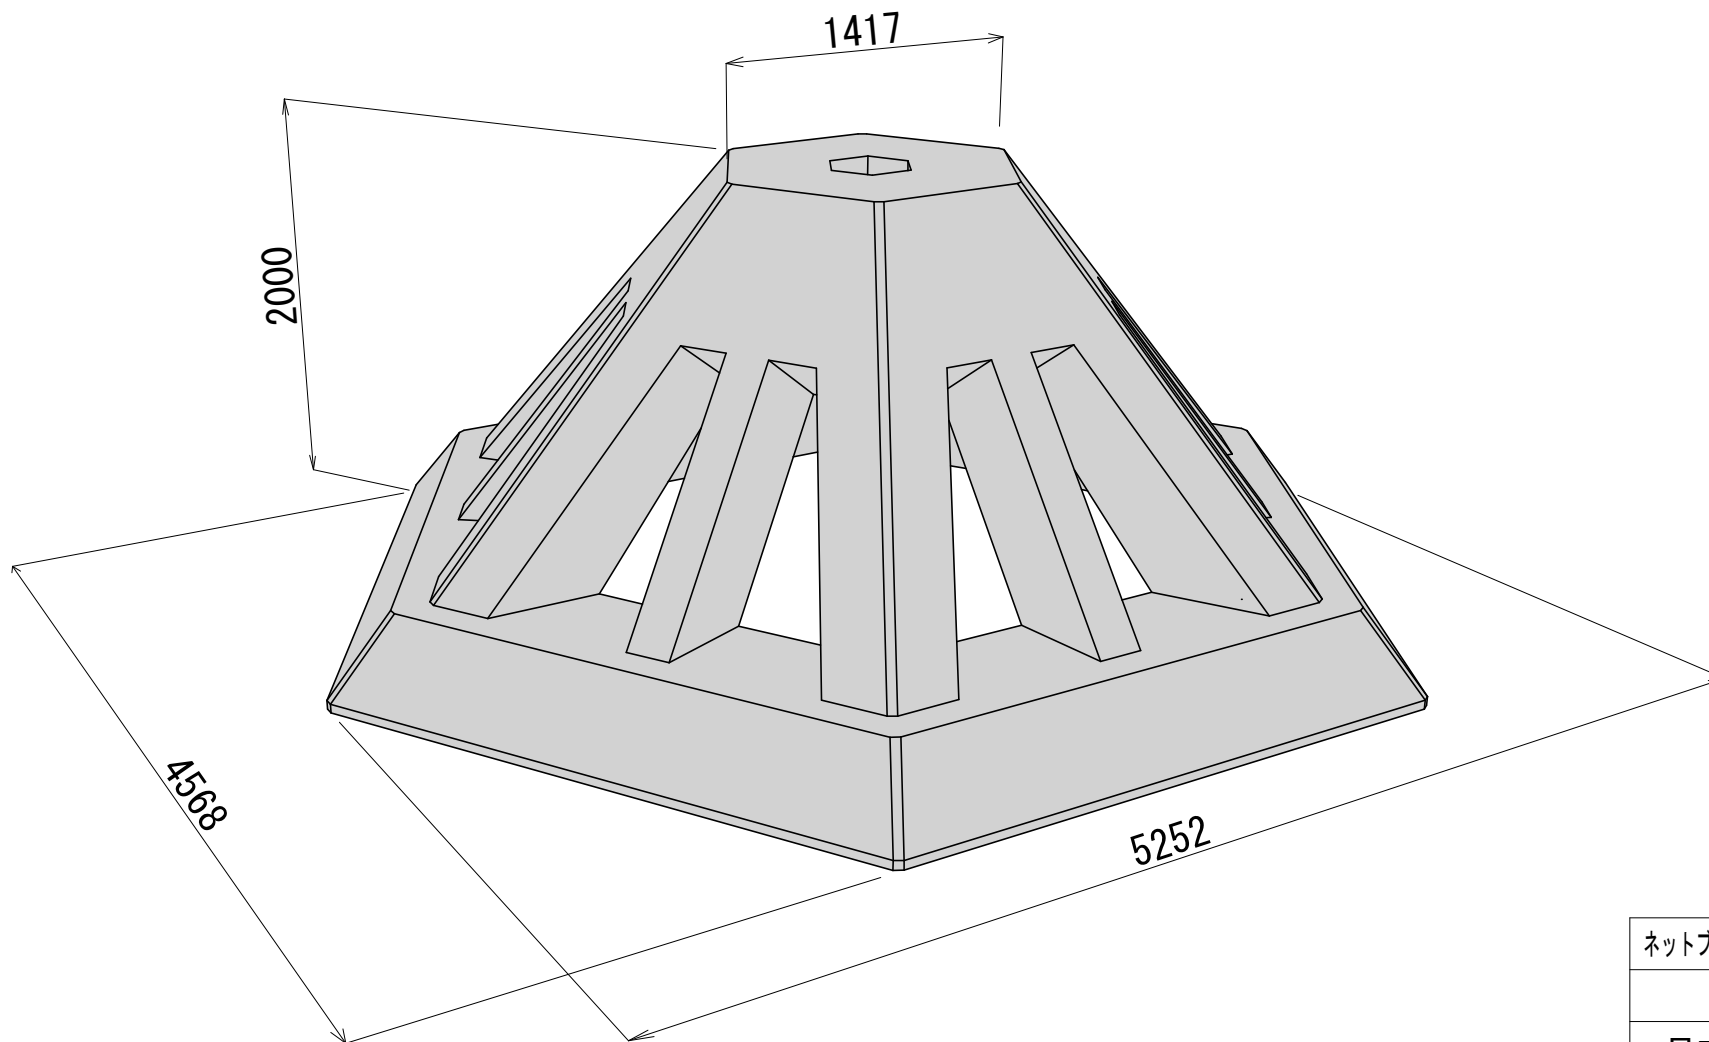

# ネットブルリーフ2.0mS型(15t) 鳥瞰図

ネットブルリーフ2.0mS型(15t)

鳥瞰図

日本リーフ株式会社

兵庫県南あわじ市湊987

TEL (0799) 37-3223 FAX (0799) 37-3226