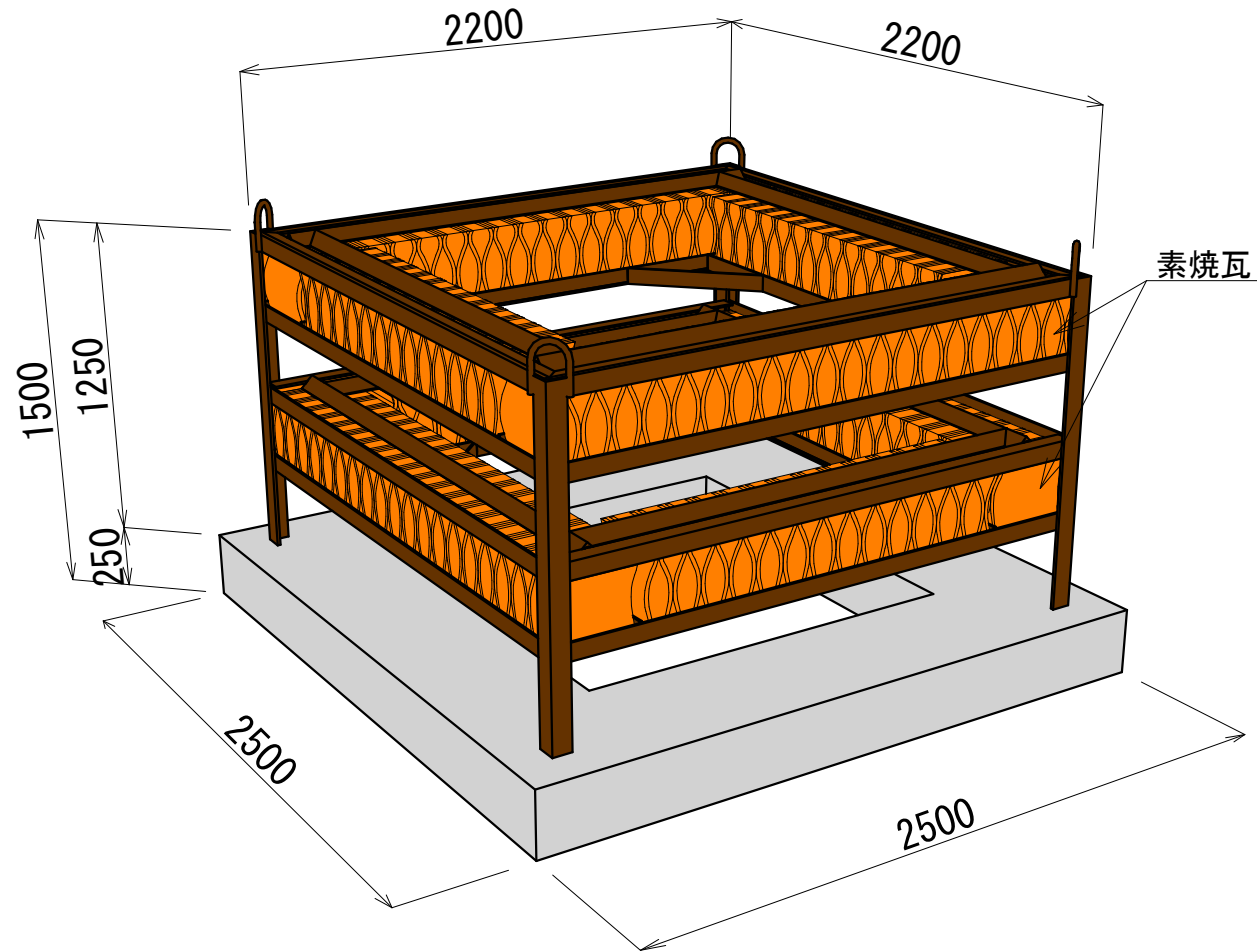

カルセラリーフ2.2m型 鳥瞰図

カルセラリーフ2.2m型

鳥瞰図

日本リーフ株式会社
兵庫県南あわじ市湊 987

TEL (0799)37-3223 FAX (0799) 37-3226