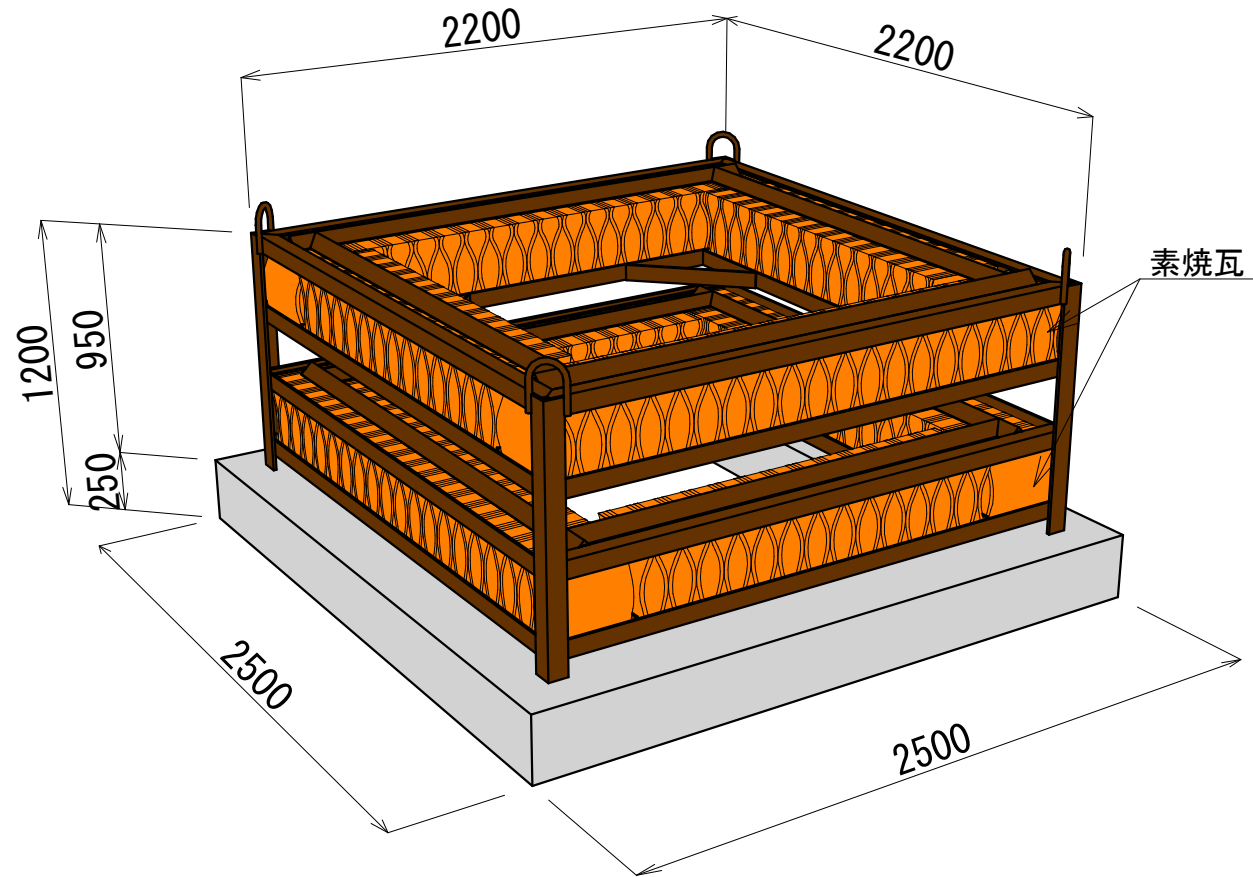

カルセラリーフ2.2m低層型 鳥瞰図

カルセラリーフ2.2m低層型	
鳥瞰図	
日本リーフ株式会社 兵庫県南あわじ市湊 987 TEL (0799)37-3223 FAX (0799) 37-3226	