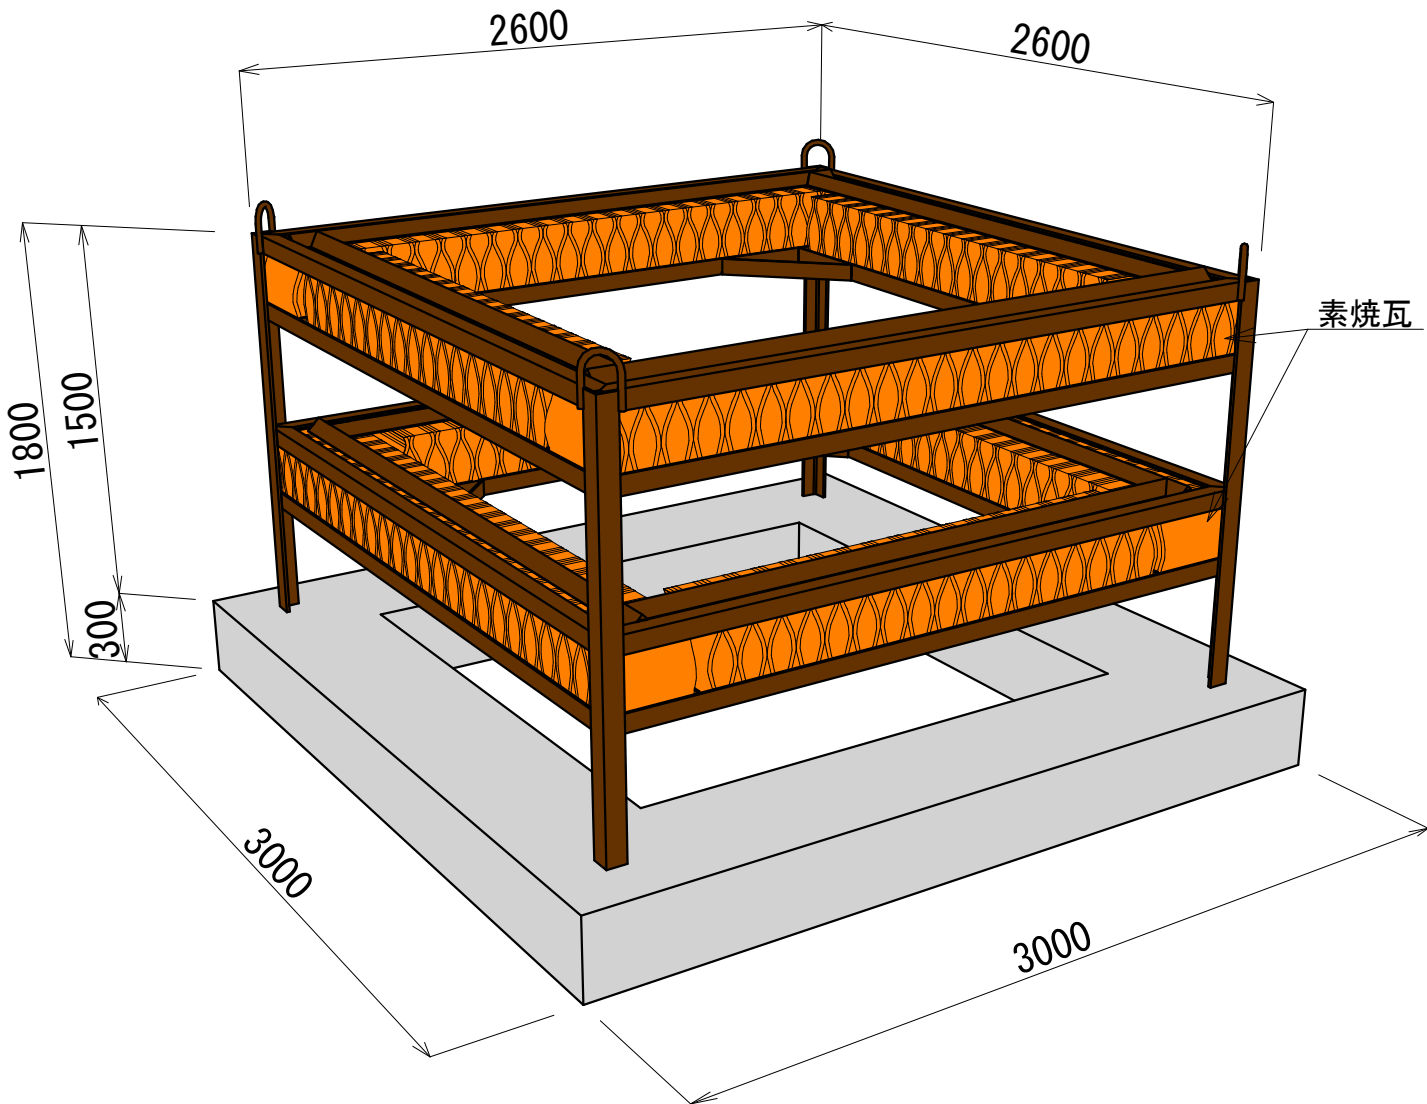

カルセラリーフ2.6m型 鳥瞰図

カルセラリーフ2.6m型	
鳥瞰図	
日本リーフ株式会社 兵庫県南あわじ市湊 987 TEL (0799)37-3223 FAX (0799) 37-3226	