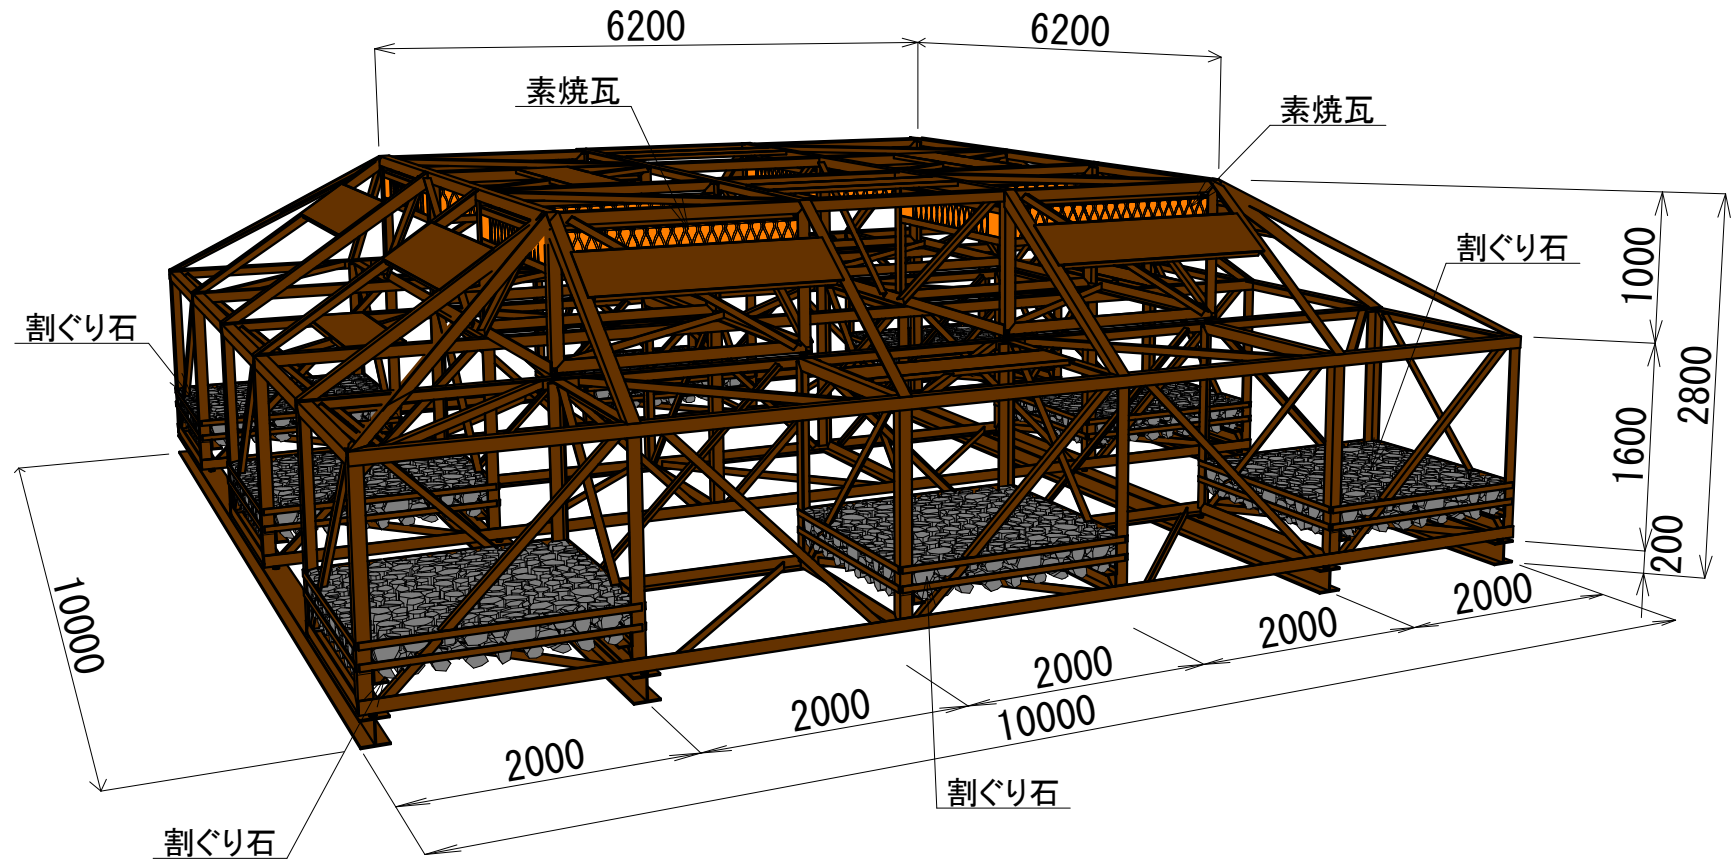

カルセラリーフ250S-II型 鳥瞰図

カルセラリーフ250S-II型	
鳥瞰図	
日本リーフ株式会社 兵庫県南あわじ市湊 987	
TEL (0799)37-3223 FAX (0799) 37-3226	