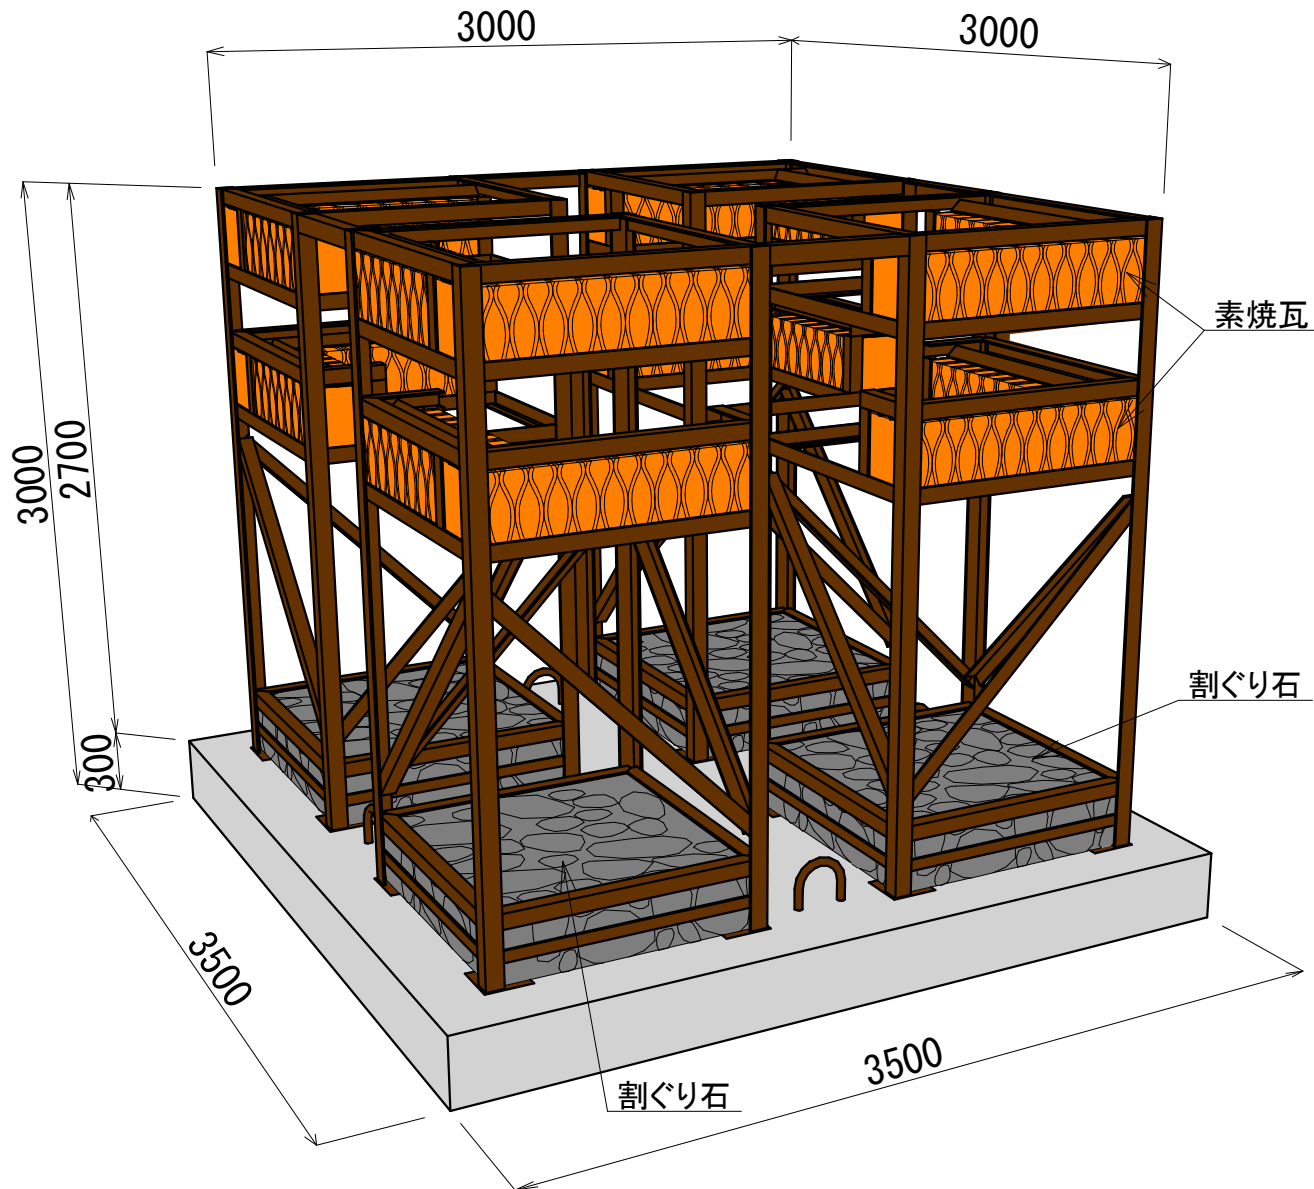

カルセラリーフ3.0m-IV型 鳥瞰図

カルセラリーフ3.0m-IV型	
鳥瞰図	
日本リーフ株式会社 兵庫県南あわじ市湊 987 TEL (0799)37-3223 FAX (0799) 37-3226	