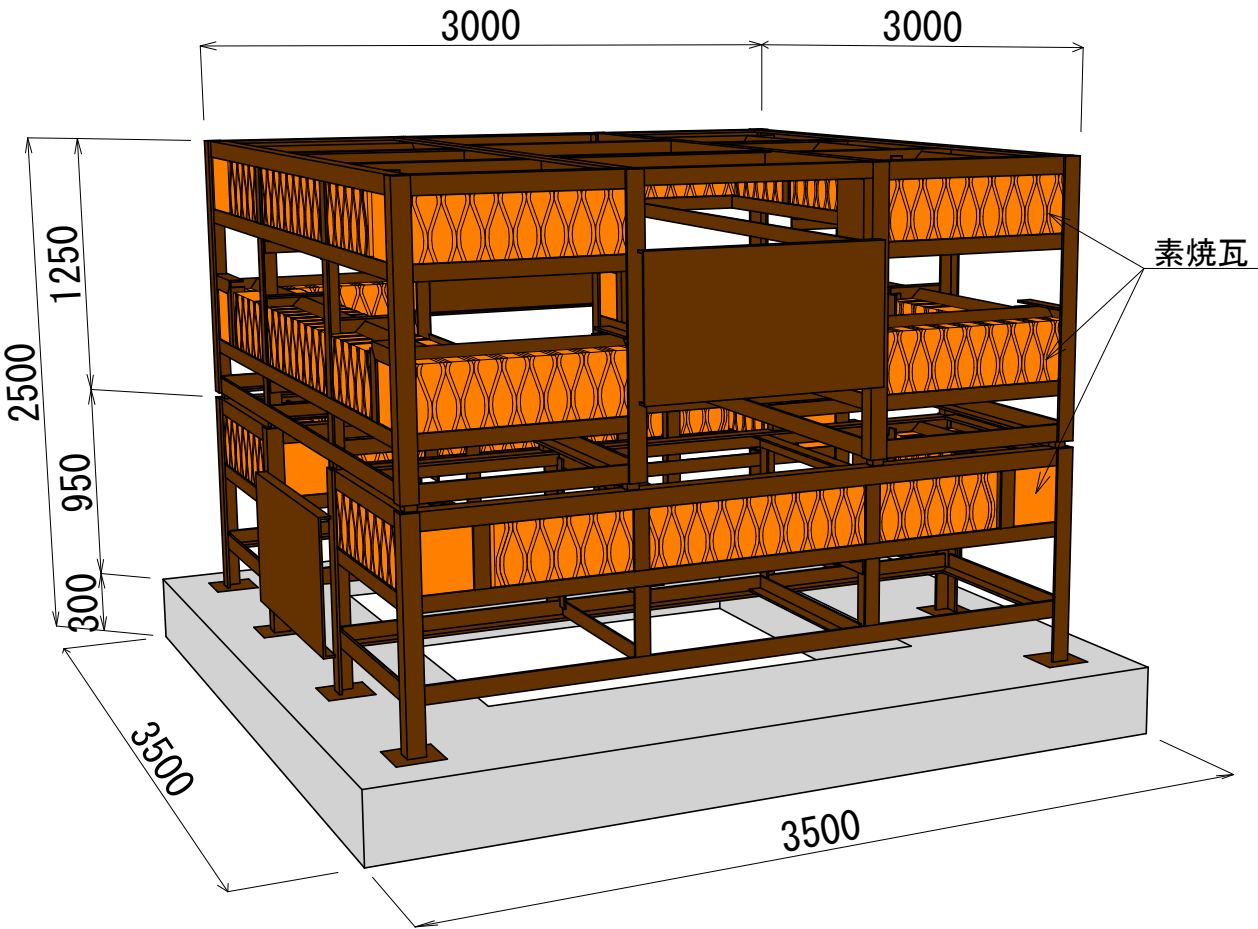

カルセラリーフ3.0m型 鳥瞰図

カルセラリーフ3.0m型	
鳥瞰図	
日本リーフ株式会社 兵庫県南あわじ市湊 987	
TEL (0799)37-3223 FAX (0799) 37-3226	