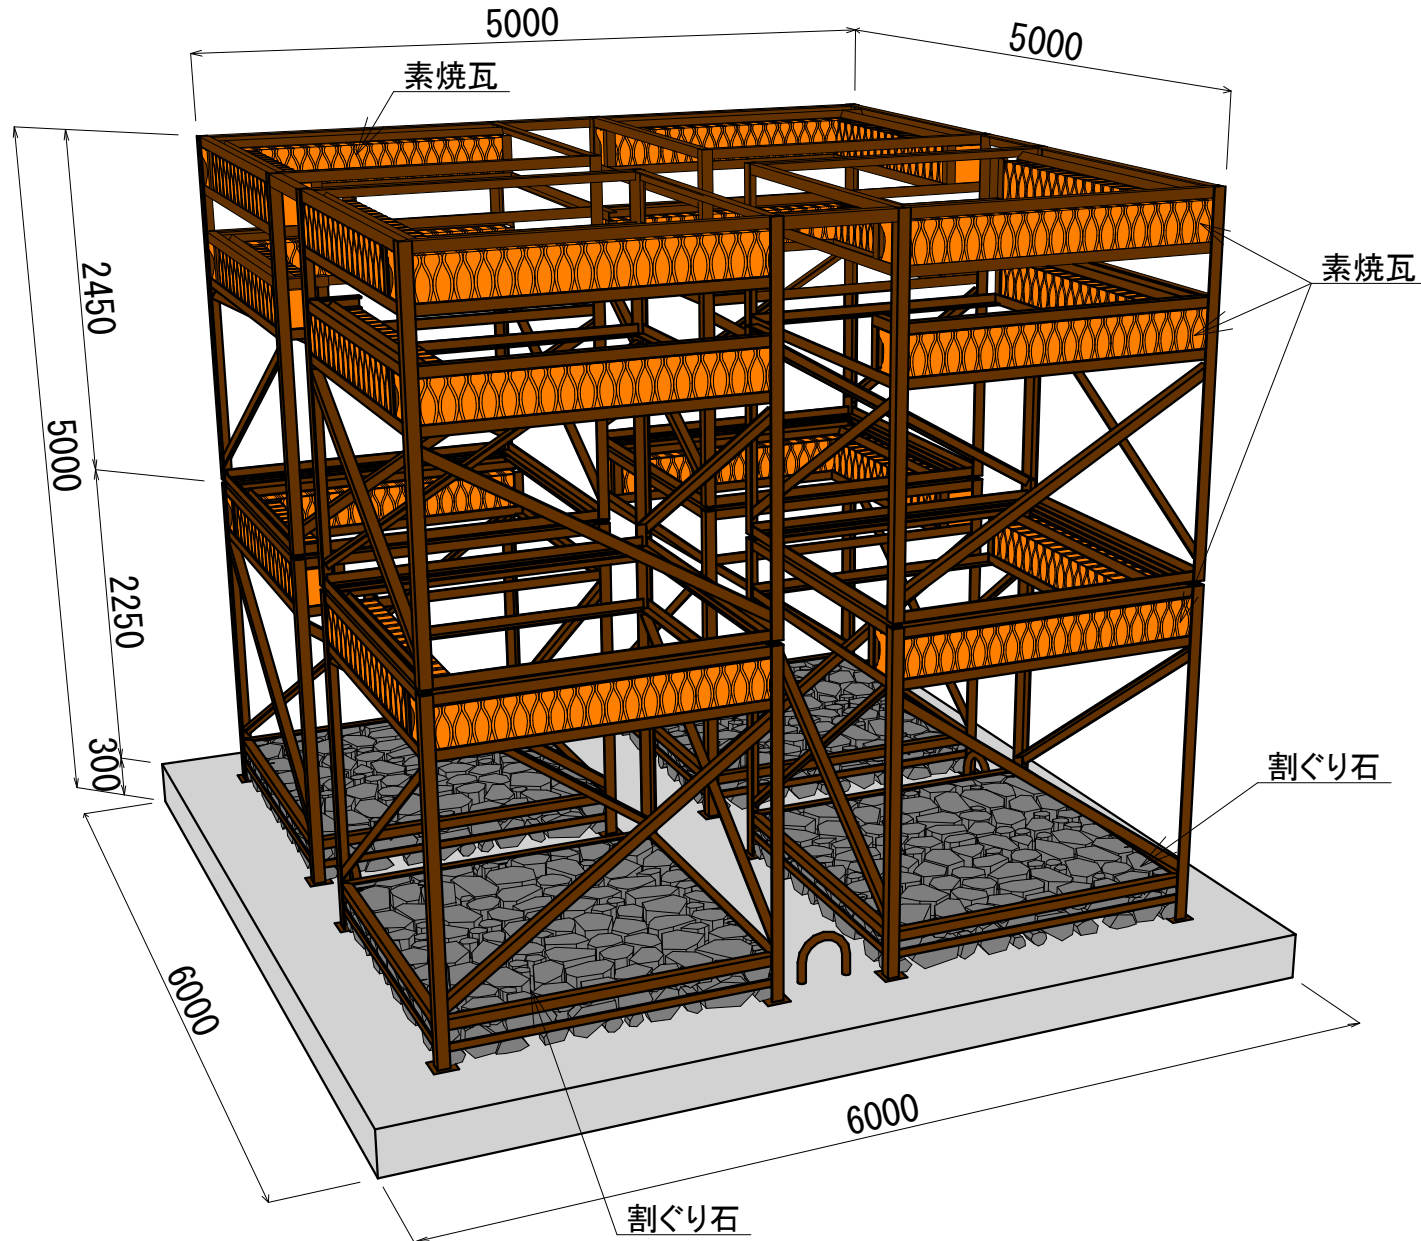

カルセラリーフ5.0m-Ⅱ型 鳥瞰図

カルセラリーフ5.0m-Ⅱ型

鳥瞰図

日本リーフ株式会社

兵庫県南あわじ市湊987

TEL (0799) 37-3223 FAX (0799) 37-3226