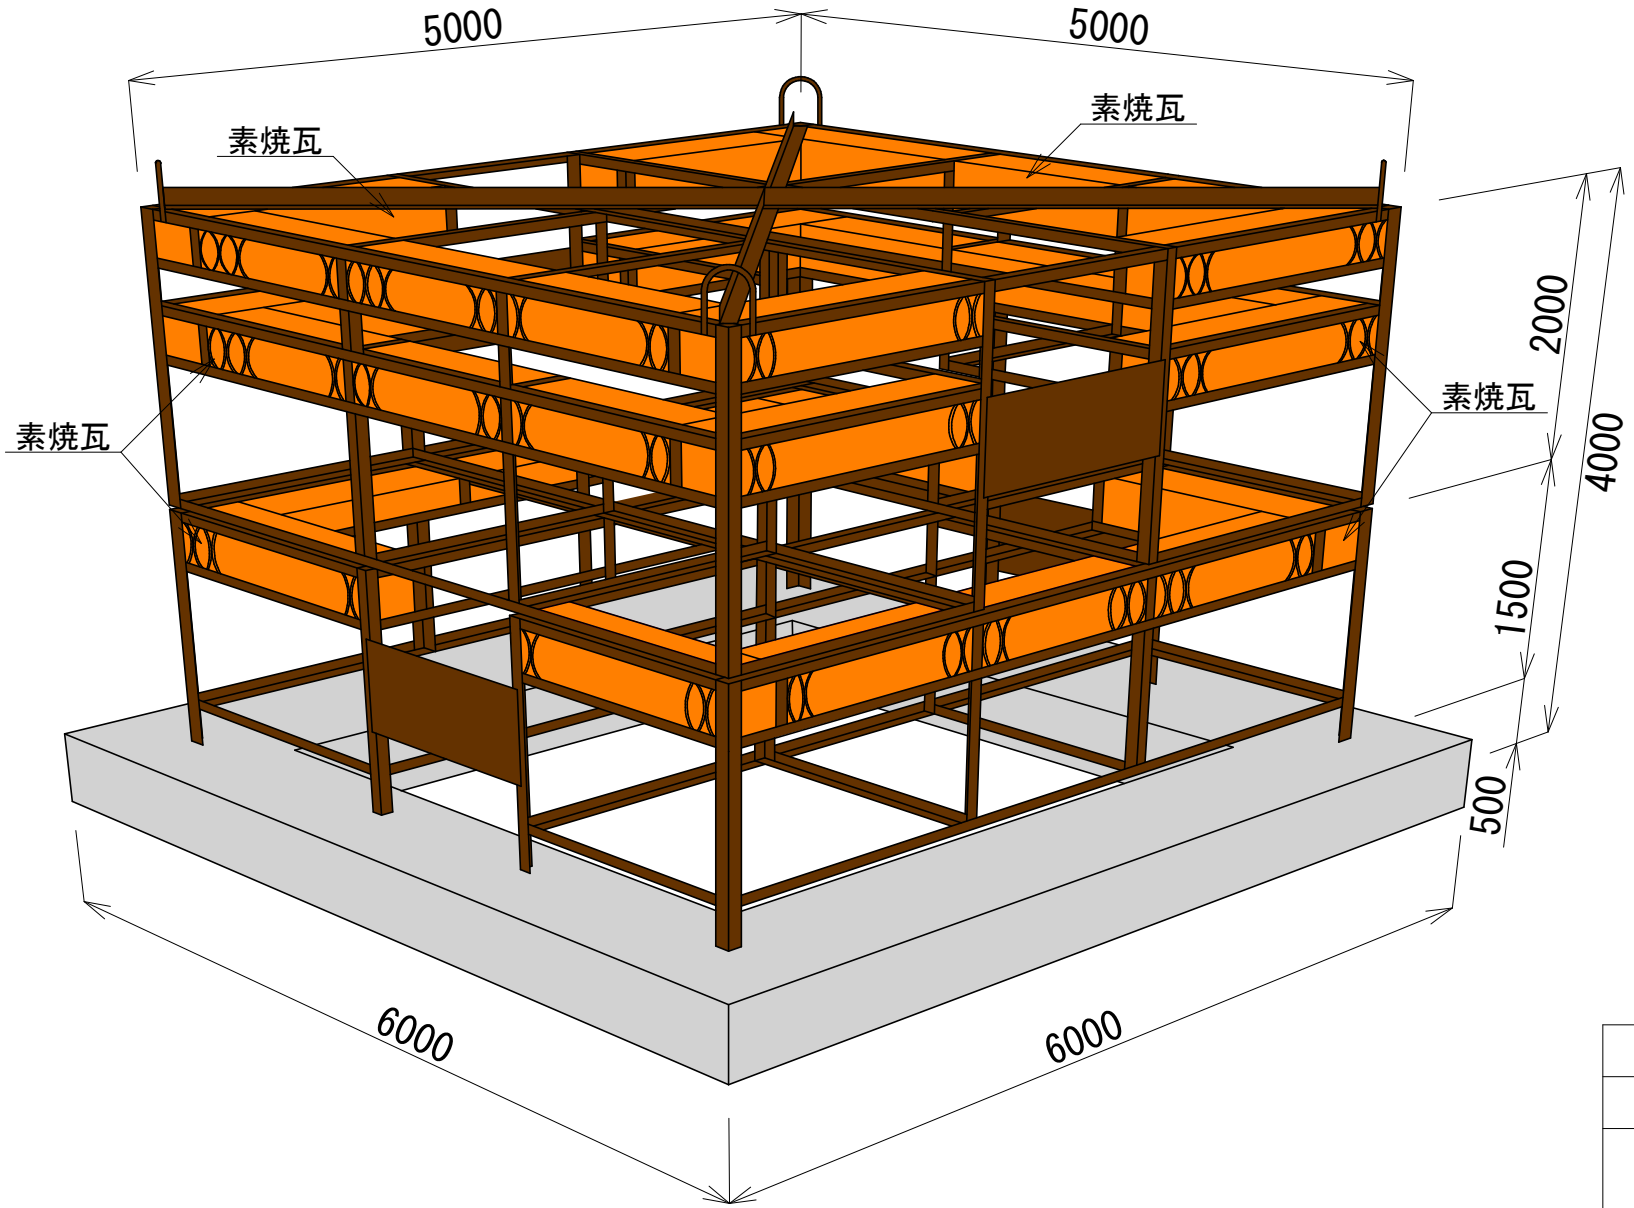

カルセラリーフ5.0m型 鳥瞰図

カルセラリーフ5.0m型	
鳥瞰図	
日本リーフ株式会社	
兵庫県南あわじ市湊987	
TEL (0799) 37-3223 FAX (0799) 37-3226	