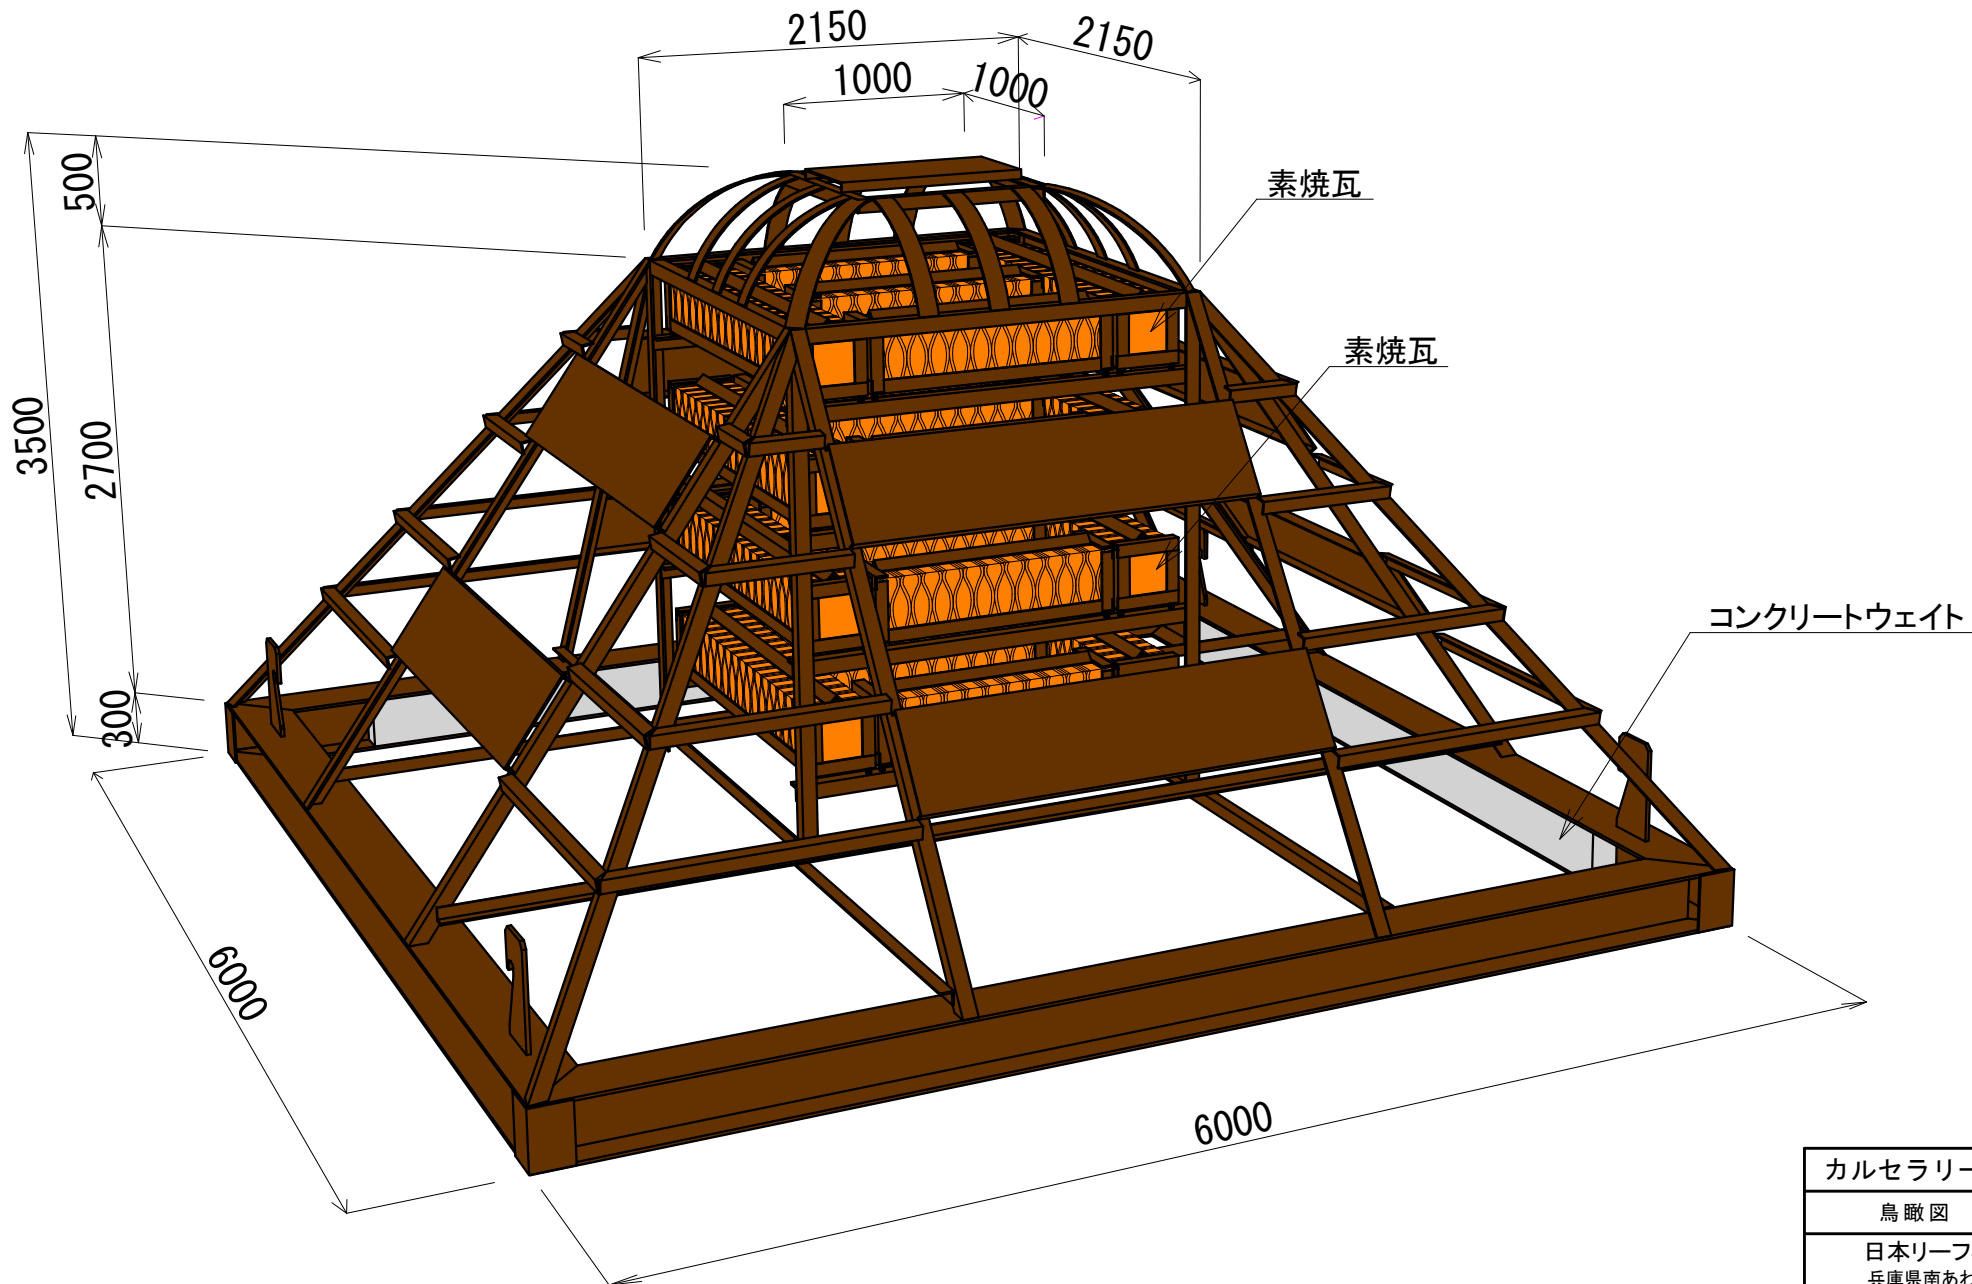

カルセラリーフ60S-4型 鳥瞰図

カルセラリーフ60S-4型	
鳥瞰図	
日本リーフ株式会社 兵庫県南あわじ市湊 987	
TEL (0799) 37-3223 FAX (0799) 37-3226	