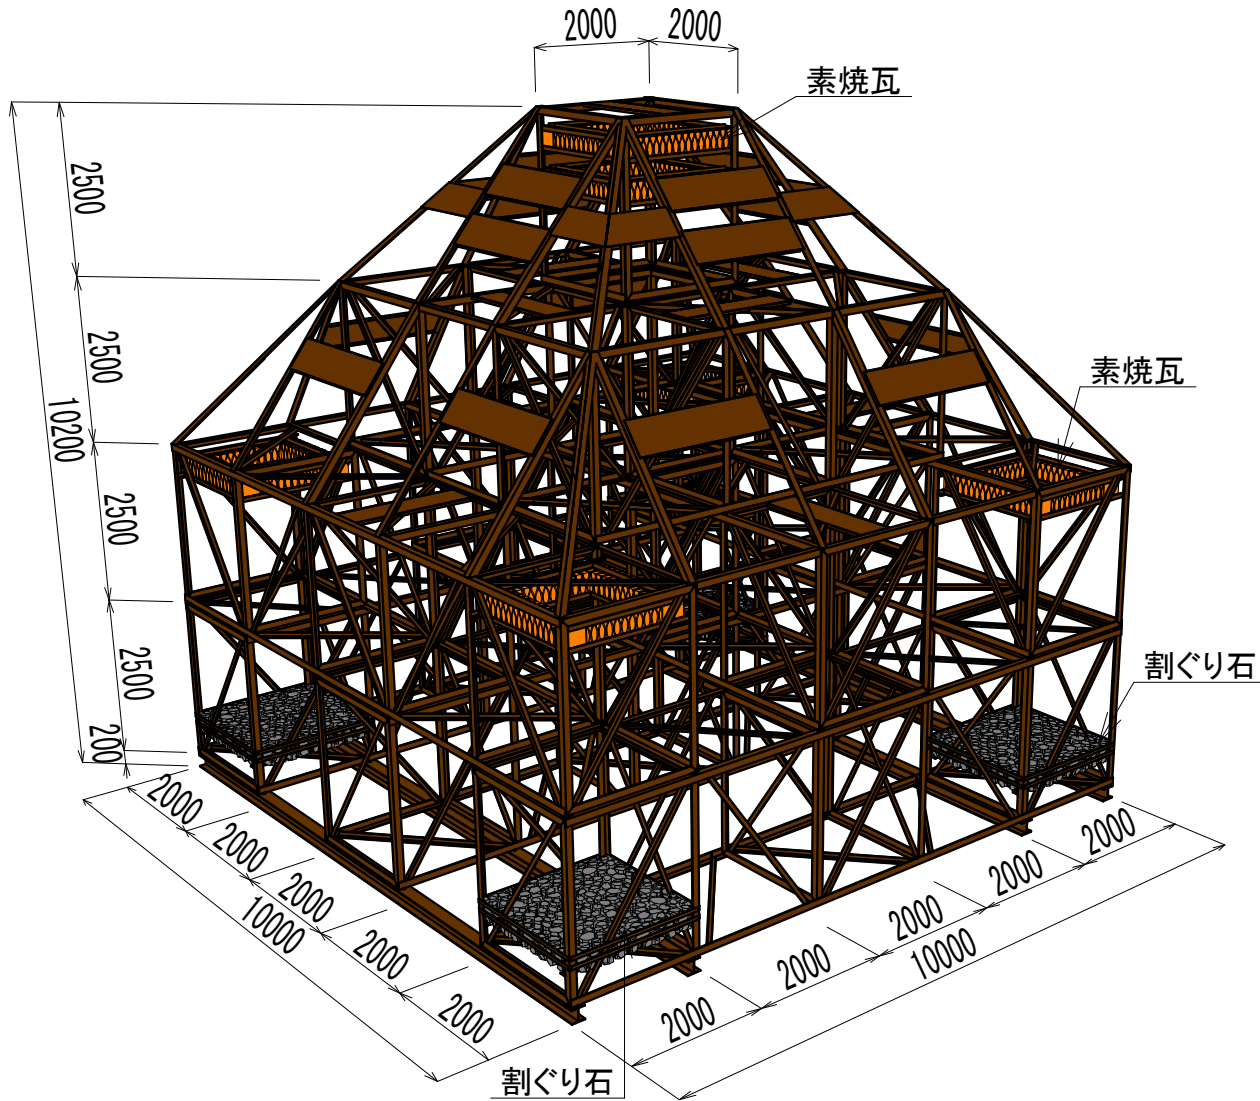

カルセラリーフ700S-II型 鳥瞰図

カルセラリーフ700S-II型	
鳥瞰図	
日本リーフ株式会社 兵庫県南あわじ市湊 987	
TEL (0799)37-3223 FAX (0799) 37-3226	