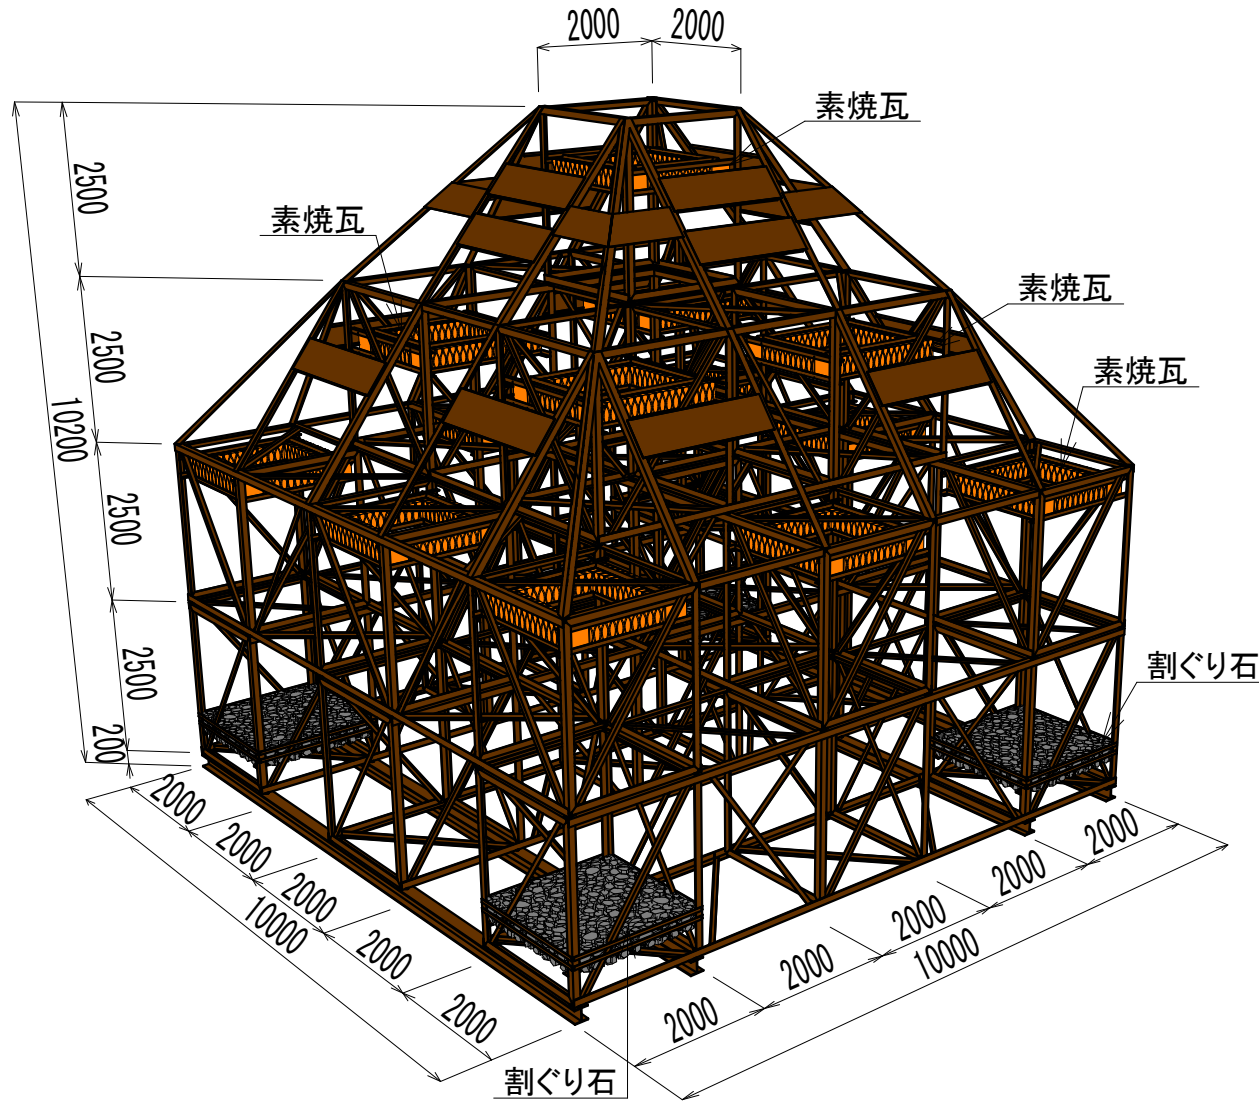

カルセラリーフ700S型 鳥瞰図

カルセラリーフ700S型	
鳥瞰図	
日本リーフ株式会社 兵庫県南あわじ市湊 987	
TEL (0799)37-3223 FAX (0799) 37-3226	