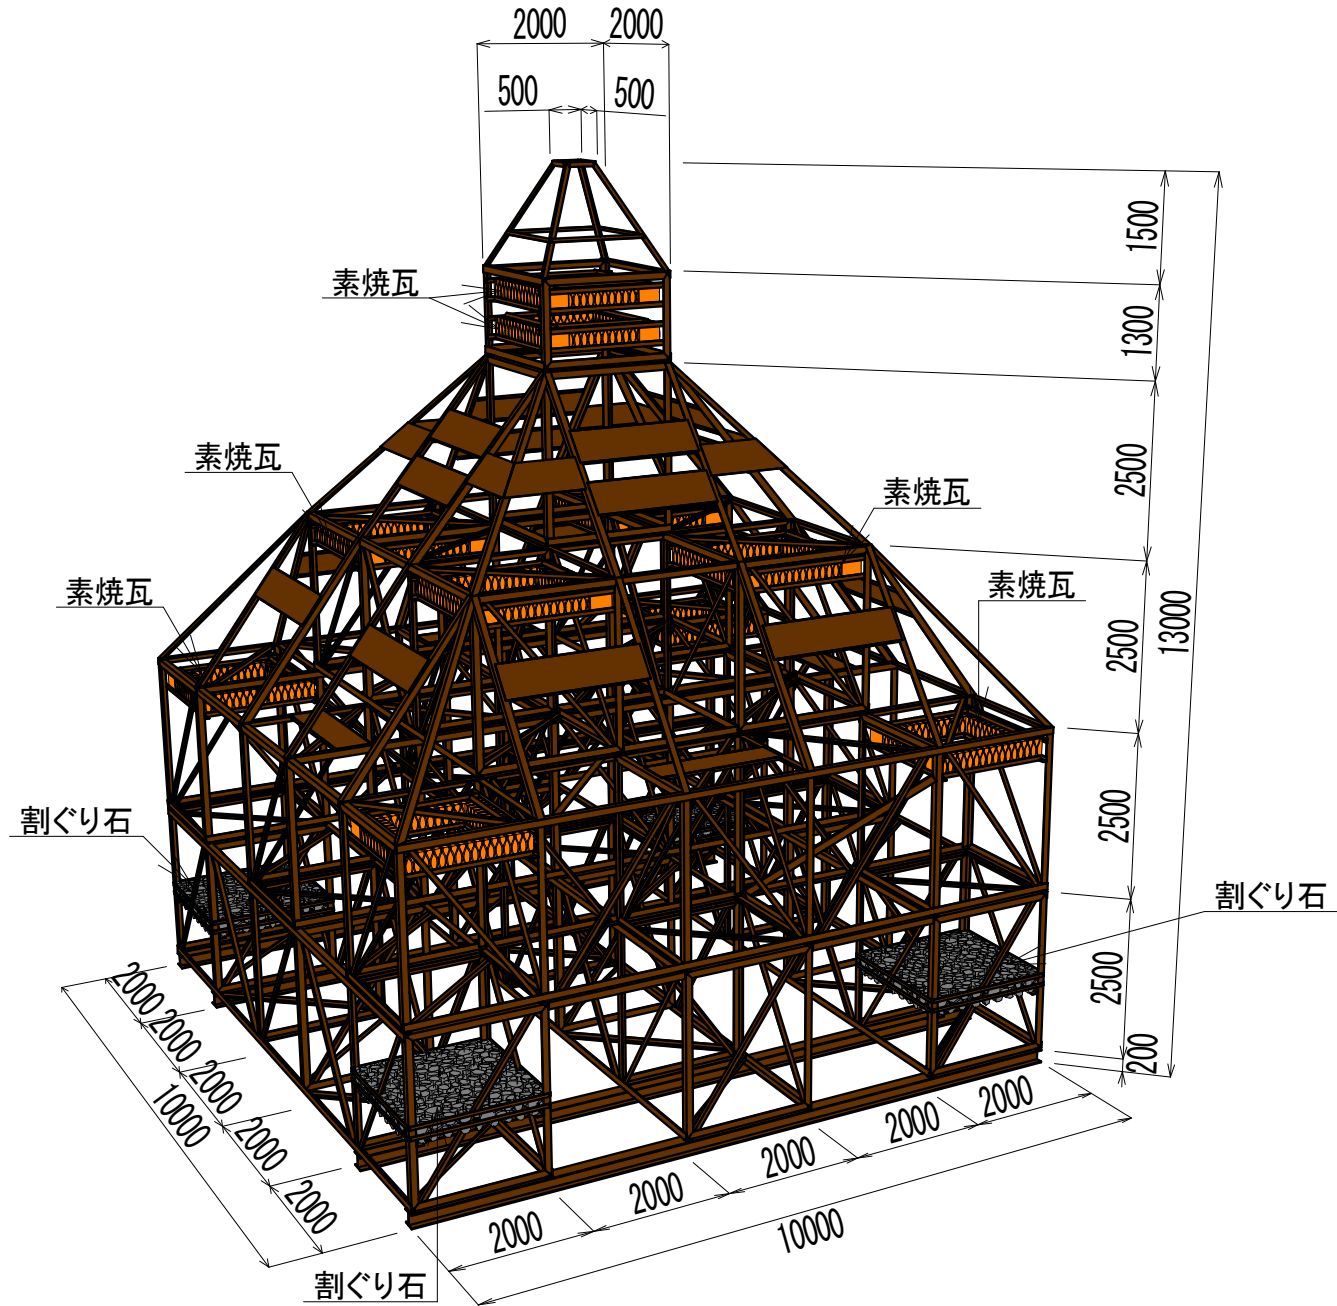

カルセラリーフ750S-H型 鳥瞰図

カルセラリーフ750S-H型	
鳥瞰図	
日本リーフ株式会社 兵庫県南あわじ市湊 987	
TEL (0799)37-3223 FAX (0799) 37-3226	