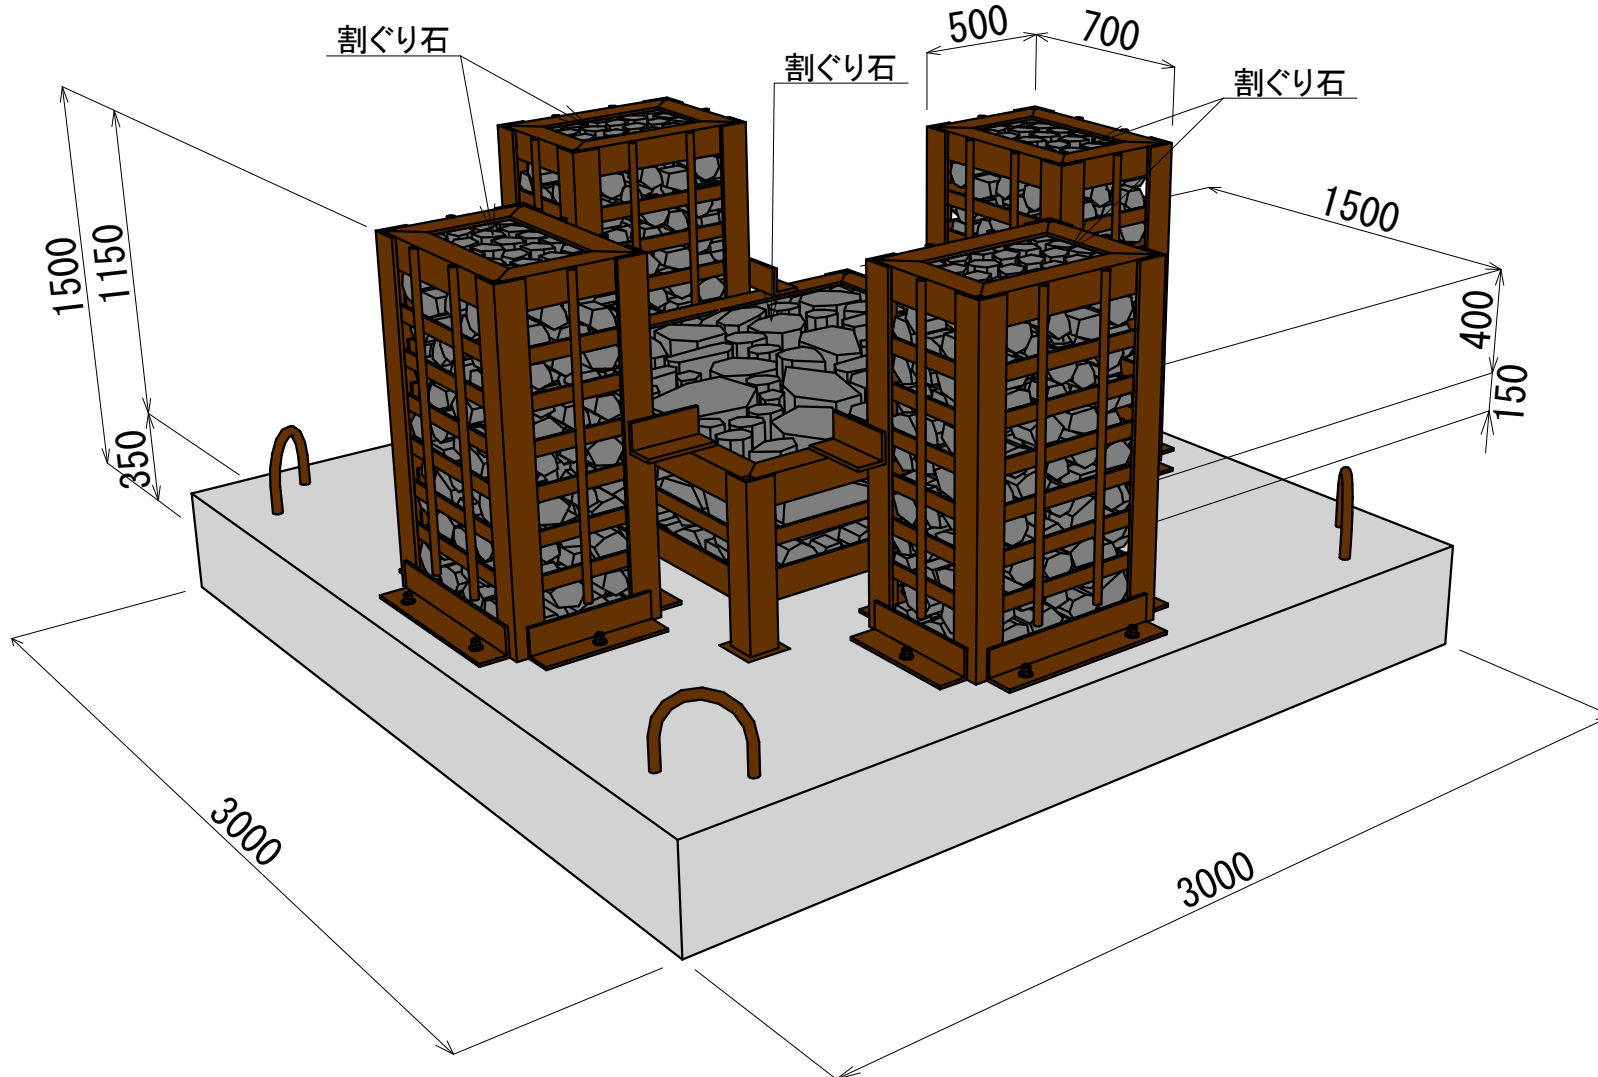

石詰柱状礁I-150型 鳥瞰図

石詰柱状礁I-150型

鳥瞰図

日本リーフ株式会社
兵庫県南あわじ市湊 987

TEL (0799)37-3223 FAX (0799) 37-3226