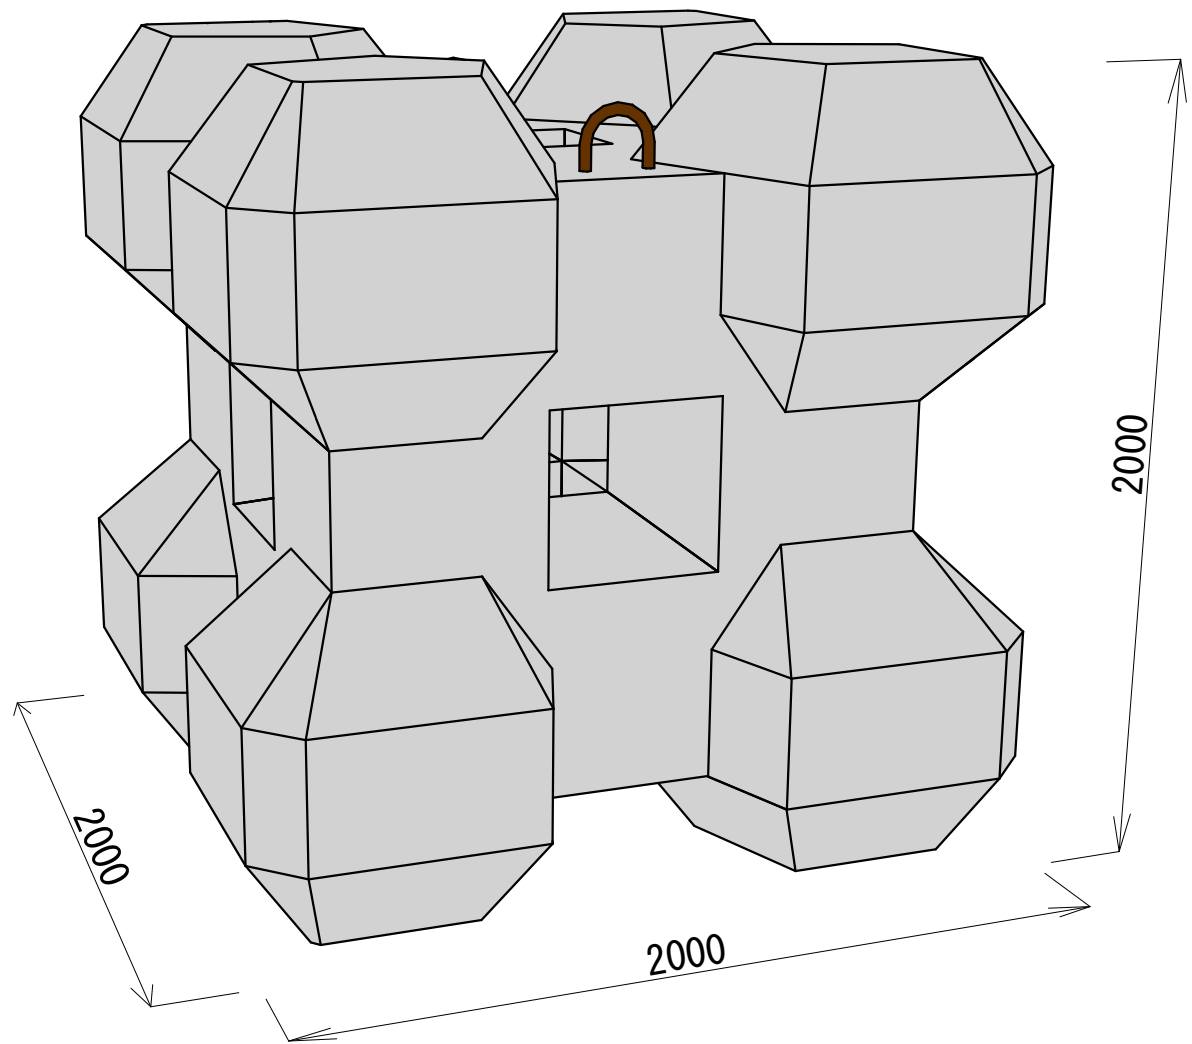

# トリトンブロック I-200型 鳥瞰図

トリトンブロック I-200型	
鳥瞰図	
日本リーフ株式会社 兵庫県南あわじ市湊987 TEL (0799) 37-3223 FAX (0799) 37-3226	