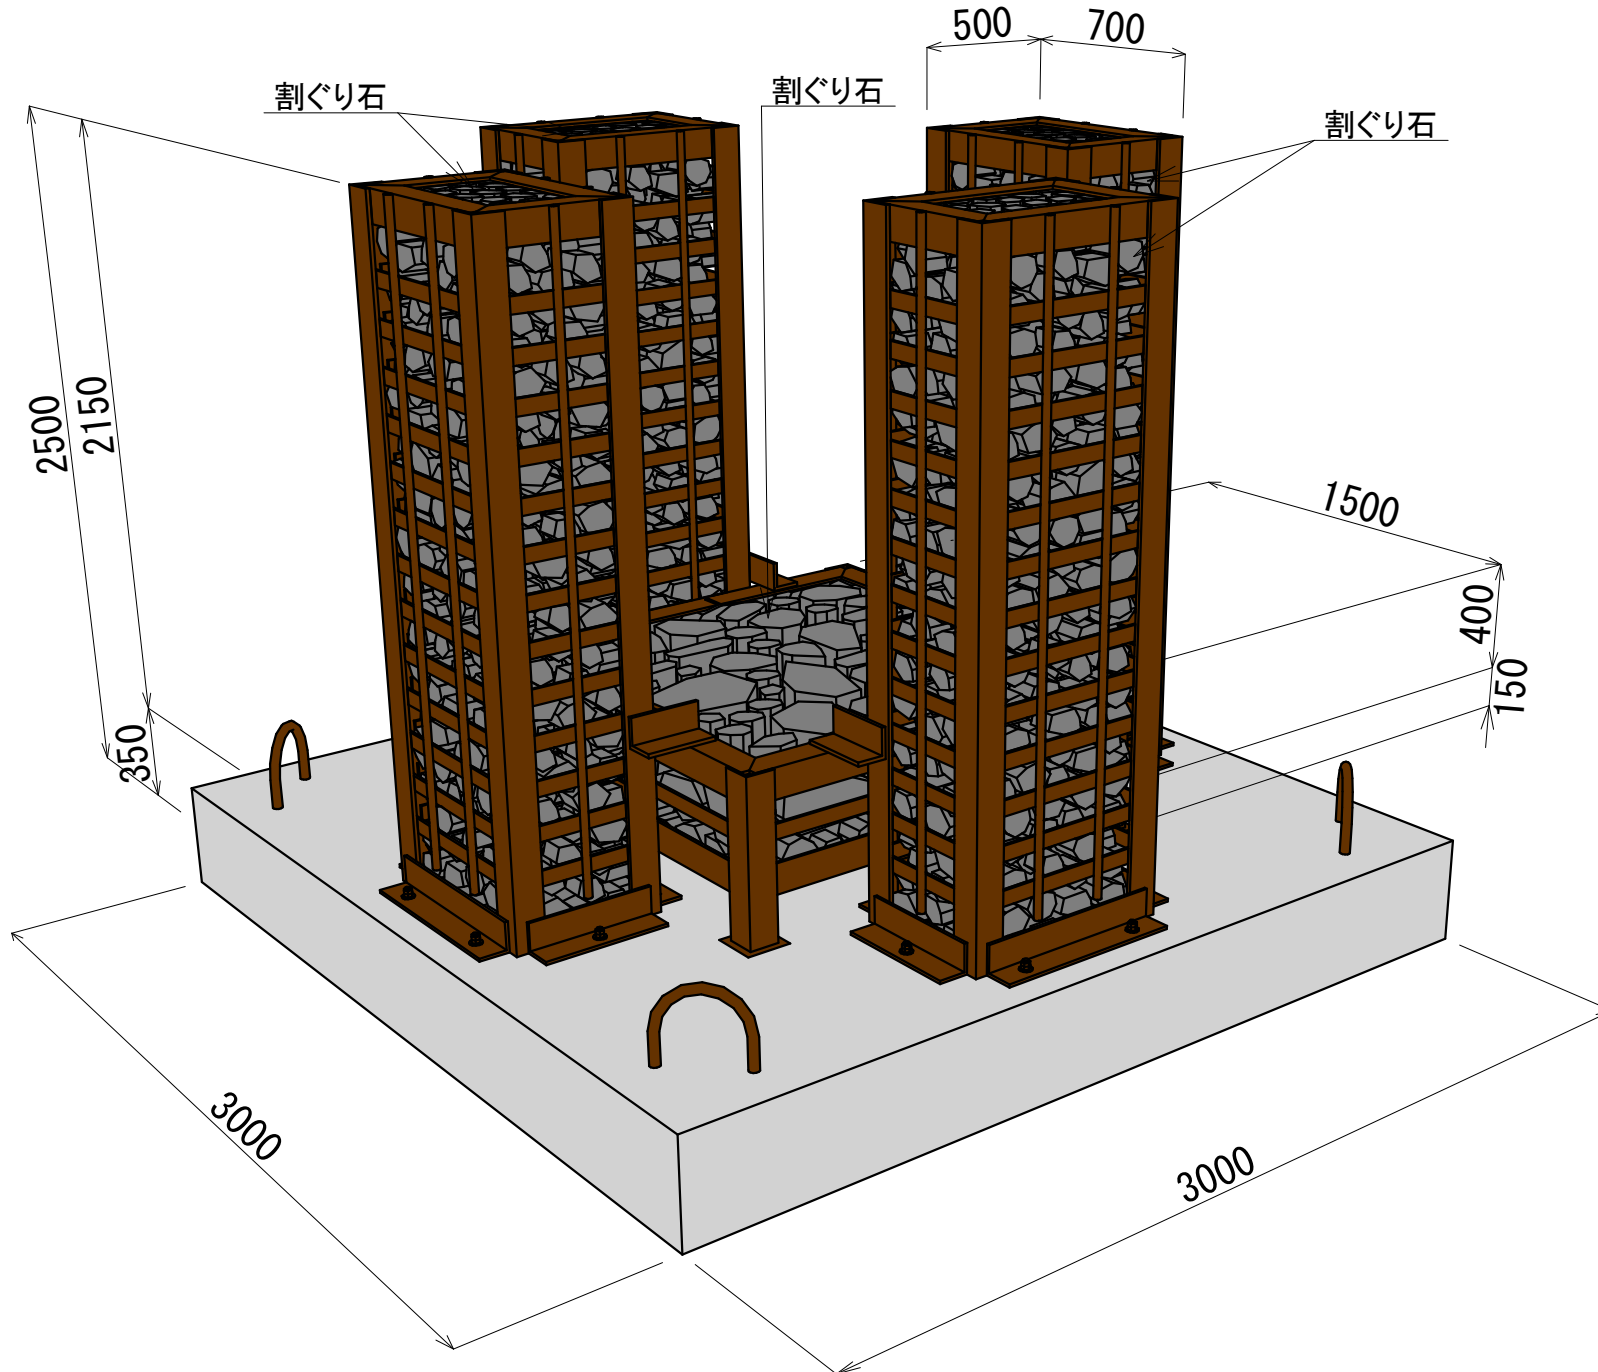

石詰柱状礁I-250型 鳥瞰図

石詰柱状礁I-250型

鳥瞰図

日本リーフ株式会社
兵庫県南あわじ市湊 987

TEL (0799)37-3223 FAX (0799) 37-3226