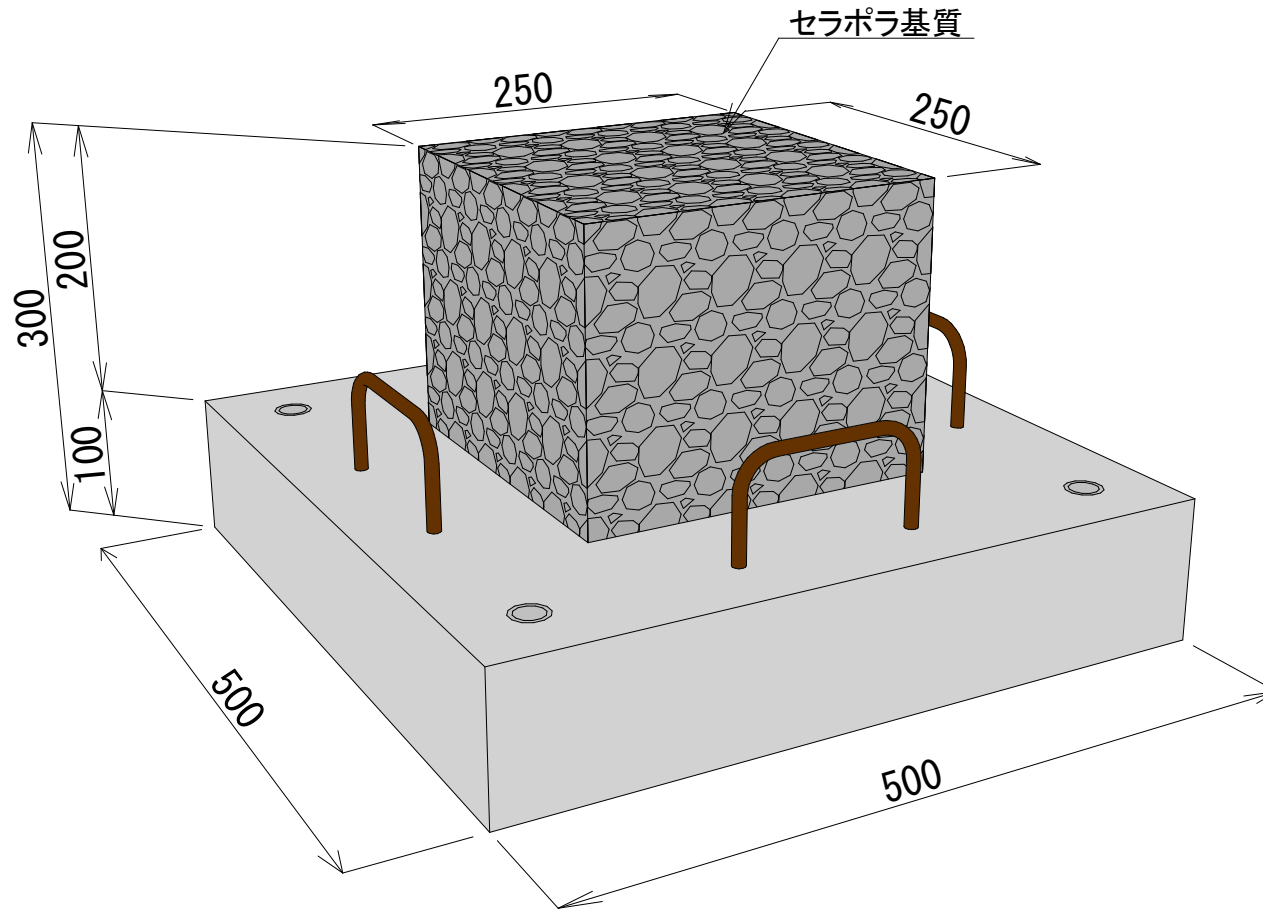

セラポラキューブ 鳥瞰図

セラポラキューブ	
鳥瞰図	
日本リーフ株式会社 兵庫県南あわじ市湊987 TEL (0799) 31-3223 FAX (0799) 31-3226	