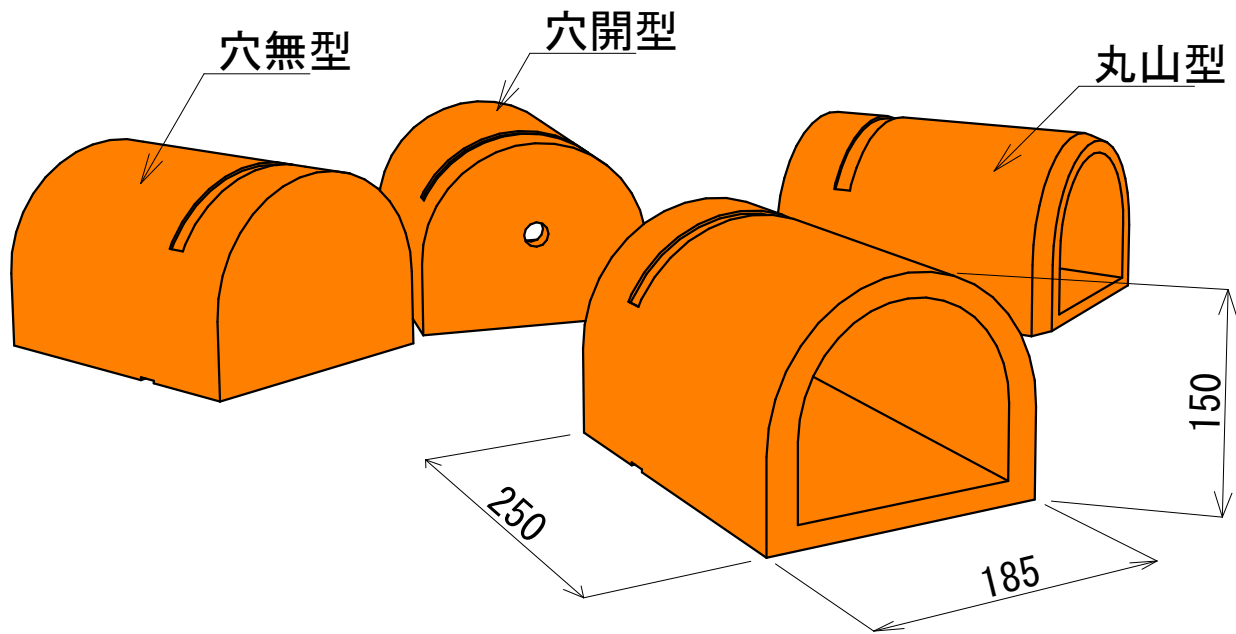

産卵用タコツボ 鳥瞰図

産卵用タコツボ

鳥瞰図

日本リーフ株式会社
兵庫県南あわじ市湊 987

TEL (0799)37-3223 FAX (0799) 37-3226